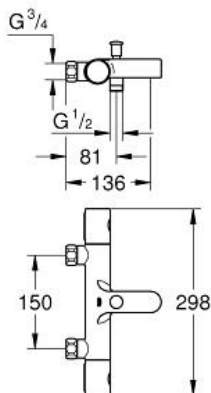

GROHTHERM 1000
COSMOPOLITAN M
Mitigeur thermostatique 2 sorties
1/2"

Référence : 34323

GROHE s.a.r.l | Siège, salle d'exposition – 60, Boulevard de la Mission Marchand
92418 Courbevoie – La Défense Cedex
Tél +33 (0)1 49 97 29 00 | Fax +33(0)1 55 70 20 38

Pure Freude
an Wasser

GROHE