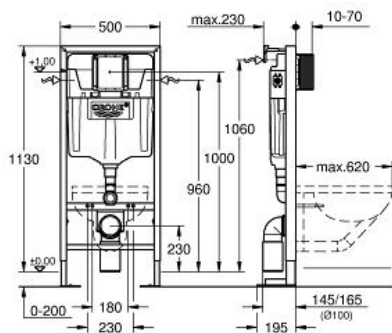

Pure Freude
an Wasser

GROHE

Descriptif Produit : Rapid SL pour WC

Spécifications Produit :

Avec trappe de visite

Hauteur 1,13 m

Pour mur porteur ou non-porteur

Châssis en acier finition époxy

Ecartement des fixations 180/230 mm

Pipe coudée PVC 100 mm

Pièce de raccordement DN 80

Garniture d'évacuation et d'alimentation

Réservoir 6 - 9 l

Réglage d'usine 3 et 6 l

Mécanisme à déclenchement pneumatique compatible avec plaque de commande simple touche (interrompable) et double touche (interrompable)