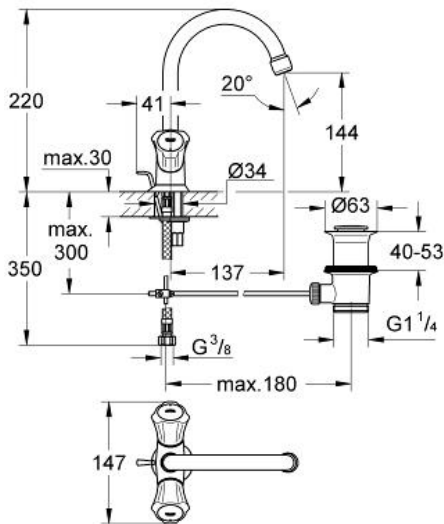

COSTA L Mélangeur monotrou

Référence : 21094001

GROHE s.a.r.l | Siège, salle d'exposition – 60, Boulevard de la Mission Marchand
92418 Courbevoie – La Défense Cedex
Tél +33 (0)1 49 97 29 00 | Fax +33(0)1 55 70 20 38

Pure Freude
an Wasser

GROHE

Descriptif Produit : Mélangeur monotrou

Spécifications Produit :

Poignées en métal
A isolation thermique
Vissées
Tête à clapet
Bec tube pivotant
Tirette et garniture de vidage 1-1/4"
Flexibles de raccordement souples, sertis d'usine
GROHE StarLight chrome éclatant et durable

Finition :

□ 21094001 Chromé