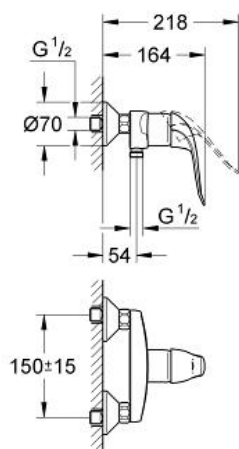

Pure Freude
an Wasser

GROHE

Descriptif Produit :

Mitigeur monocommande 1/2" Douche

Spécifications Produit :

Montage mural apparent

GROHE StarLight® chrome éclatant et durable

GROHE SilkMove® Cartouche en céramique 46 mm

GROHE EcoJoy® économie d'eau

Limiteur de température

Départ de douche 1/2" par le dessous

Clapet anti-retour intégré

Levier de commande métallique

Longueur levier 120 mm

Raccords en S

Protégés contre les retours d'eau