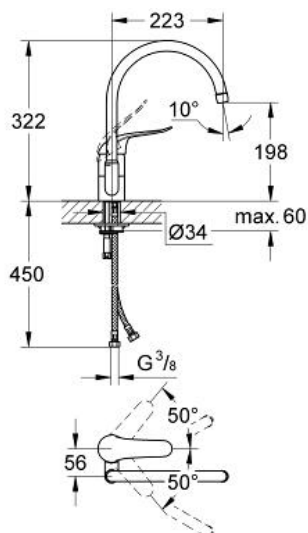

Pure Freude
an Wasser

GROHE

Descriptif Produit :
Mitigeur monocommande évier

Spécifications Produit :

Monotrou sur plage

GROHE StarLight® chrome éclatant et durable

GROHE SilkMove® Cartouche en céramique 46 mm

Limiteur de température

Brise-jet Laminar 9 l/min

Bec tube pivotant

0° / 150° / 360°

Levier de commande métallique

Longueur levier 120 mm

Flexibles de raccordement souples, sertis d'usine

Finition :

□ 32786 000 chrome

Pression (bars)