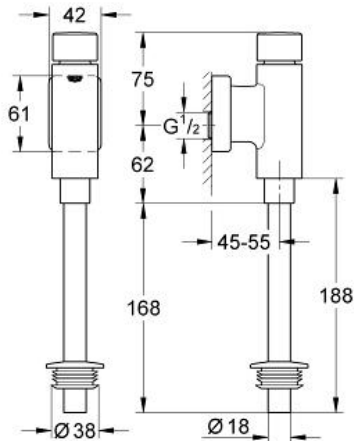

Pure Freude
an Wasser

GROHE

Descriptif Produit :
Robinet de chasse pour urinoir

Spécifications Produit :
Modèle anti-vandalisme
Robinet d'arrêt intégré
GROHE StarLight® brillance durable
Avec bouton poussoir et douilles de sortie
Débit ajustable
Volume de chasse ajustable 1.0 - 4.0 l
Avec rosace coulissante
Tube de chasse 200 mm
Nez de jonction
Pression de service 5 bars maximum

Finition :
□ 37342 000 chrome