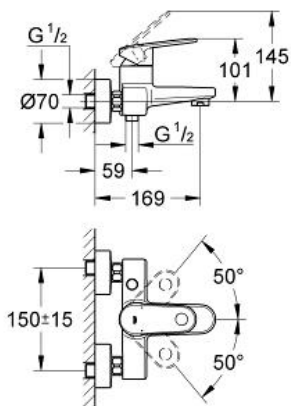

Pure Freude
an Wasser

GROHE

Descriptif Produit :

Mitigeur monocommande 1/2" Bain/Douche

Spécifications Produit :

Montage mural apparent

Levier de commande métallique

GROHE SilkMove® Cartouche en céramique 46 mm

Raccords en S

Finition :

□ 33553 002 chrome