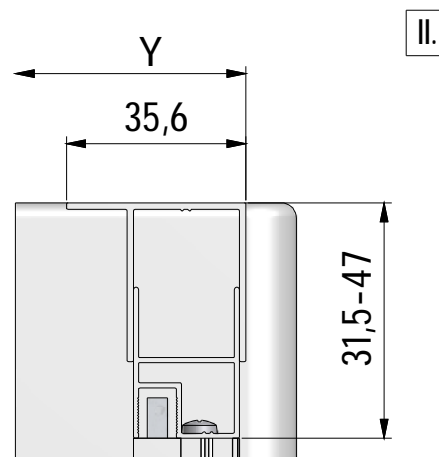

DE Montageanleitung
FR Notice de montage
GB Installation instructions

EQUI

EI ANG - 2015/01/07
Rev.:03
MA2472

	X (MIN-MAX)	Y (MIN-MAX)
800x800	775-790	775-790
900x900	875-890	875-890

1A. 1x

1B. 1x

2A. 1x

2B. 1x

3. 2x (P136)

4. 6x (M0511)

5. 6x (M0795)
n3,5x38

6. 16x (MA0511)

12. 6x (M0806)
n3,5x9,5

14. 2x (MA1923)

15. 1x (M0838)
n2,8

16. 4x (M4928)
n3,5x6,5