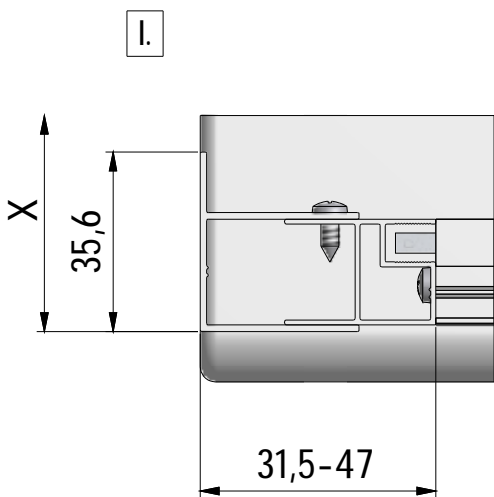

DE Montageanleitung
FR Notice de montage
GB Installation instructions

EQUI

EI ANG - 2015/01/07
Rev.:03
MA2472

	X (MIN-MAX)	Y (MIN-MAX)
800x800	775-790	775-790
900x900	875-890	875-890

1A. 1x

1B. 1x

2A. 1x

2B. 1x

3. 2x (P136)

4. 6x (M0511)

5. 6x (M0795)
n3,5x38

6. 16x (MA0511)

12. 6x (M0806)
n3,5x9,5

14. 2x (MA1923)

15. 1x (M0838)
n2,8

16. 4x (M4928)
n3,5x6,5