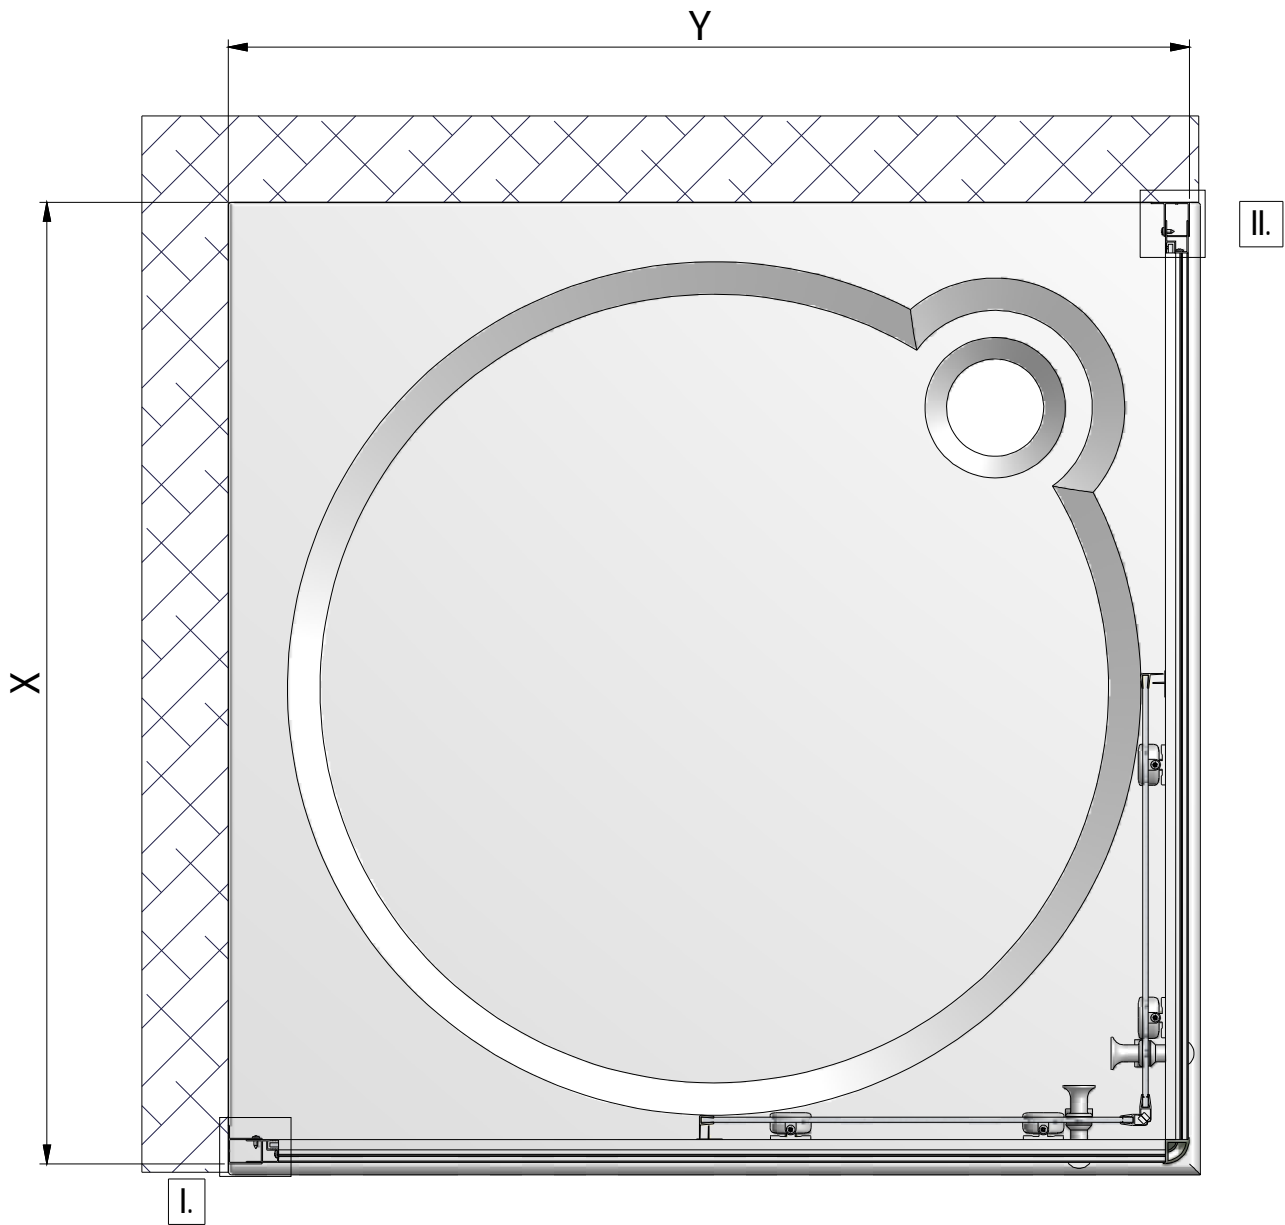

DE Montageanleitung
FR Notice de montage
GB Installation instructions

EQUI

EI ANG - 2015/01/07
Rev.:03
MA2472

	X (MIN-MAX)	Y (MIN-MAX)
800x800	775-790	775-790
900x900	875-890	875-890

1A. 1x

1B. 1x

2A. 1x

2B. 1x

3. 2x (P136)

4. 6x (M0511)

5. 6x (M0795)
n3,5x38

6. 16x (MA0511)

12. 6x (M0806)
n3,5x9,5

14. 2x (MA1923)

15. 1x (M0838)
n2,8

16. 4x (M4928)
n3,5x6,5