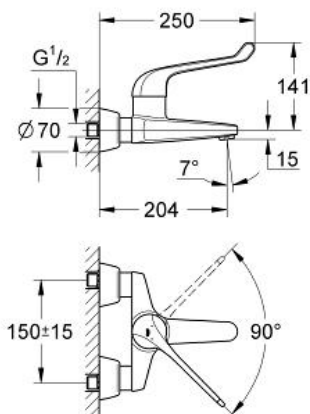

EUROECO SÉQUENTIEL

Mitigeur monocommande 1/2"

Lavabo

Référence : 32795

GROHE s.a.r.l | Siège, salle d'exposition – 60, Boulevard de la Mission Marchand
92418 Courbevoie – La Défense Cedex
Tél +33 (0)1 49 97 29 00 | Fax +33(0)1 55 70 20 38

Pure Freude
an Wasser

GROHE