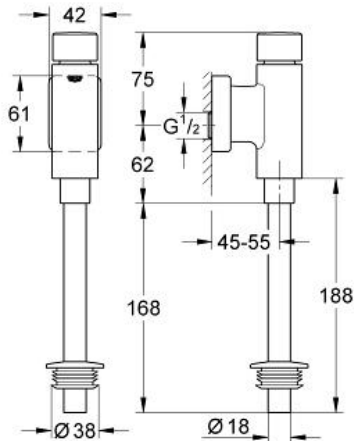

RONDO

Robinet de chasse pour urinoir

Référence : 37339

GROHE s.a.r.l | Siège, salle d'exposition – 60, Boulevard de la Mission Marchand
92418 Courbevoie – La Défense Cedex
Tél +33 (0)1 49 97 29 00 | Fax +33(0)1 55 70 20 38

Pure Freude
an Wasser

GROHE