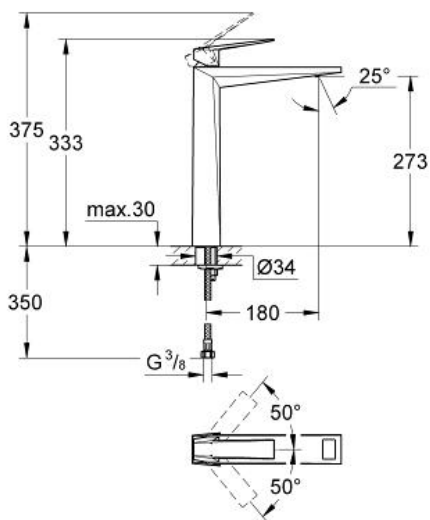

ALLURE BRILLIANT  
Mitigeur monocommande 1/2"  
Lavabo  
Taille XL

Référence : 23114

GROHE s.a.r.l | Siège, salle d'exposition – 60, Boulevard de la Mission Marchand  
92418 Courbevoie – La Défense Cedex  
Tél +33 (0)1 49 97 29 00 | Fax +33(0)1 55 70 20 38

Pure Freude  
an Wasser

GROHE

**Descriptif Produit :**  
Mitigeur monocommande 1/2" Lavabo  
Taille XL

**Spécifications Produit :**  
Version rehaussée  
GROHE SilkMove® Cartouche en céramique 28 mm  
Limiteur de température  
GROHE StarLight® chrome éclatant et durable  
GROHE EcoJoy® débit régulé à 5 l/min  
GROHE QuickFix® installation rapide  
Bec avec mousseur intégré  
**Corps lisse**  
Flexibles de raccordement souples, sertis d'usine

**Finition :**  
□ 23114 000 chrome