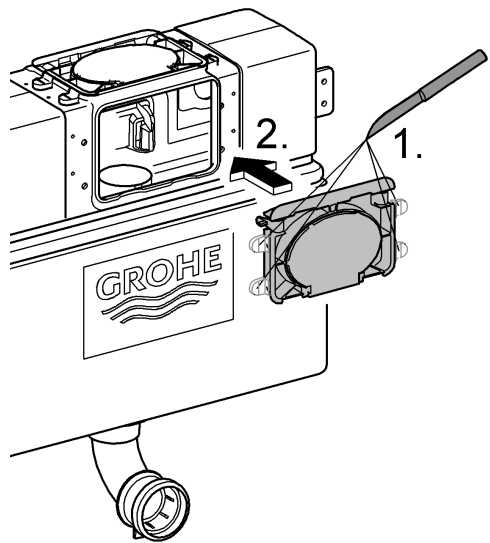

* =

	X	Y	Z
	37 mm	29 mm	<3 mm
	49 mm	26 mm	>18 mm
	37 mm	41 mm	<3 mm

Pure Freude an Wasser

GROHE
WAVES

D
☎ +49 571 3989 333
impressum@grohe.de

A
☎ +43 1 68060
info-at@grohe.com

AUS
Argent Sydney
☎ +(02) 8394 5800
Argent Melbourne
☎ +(03) 9682 1231