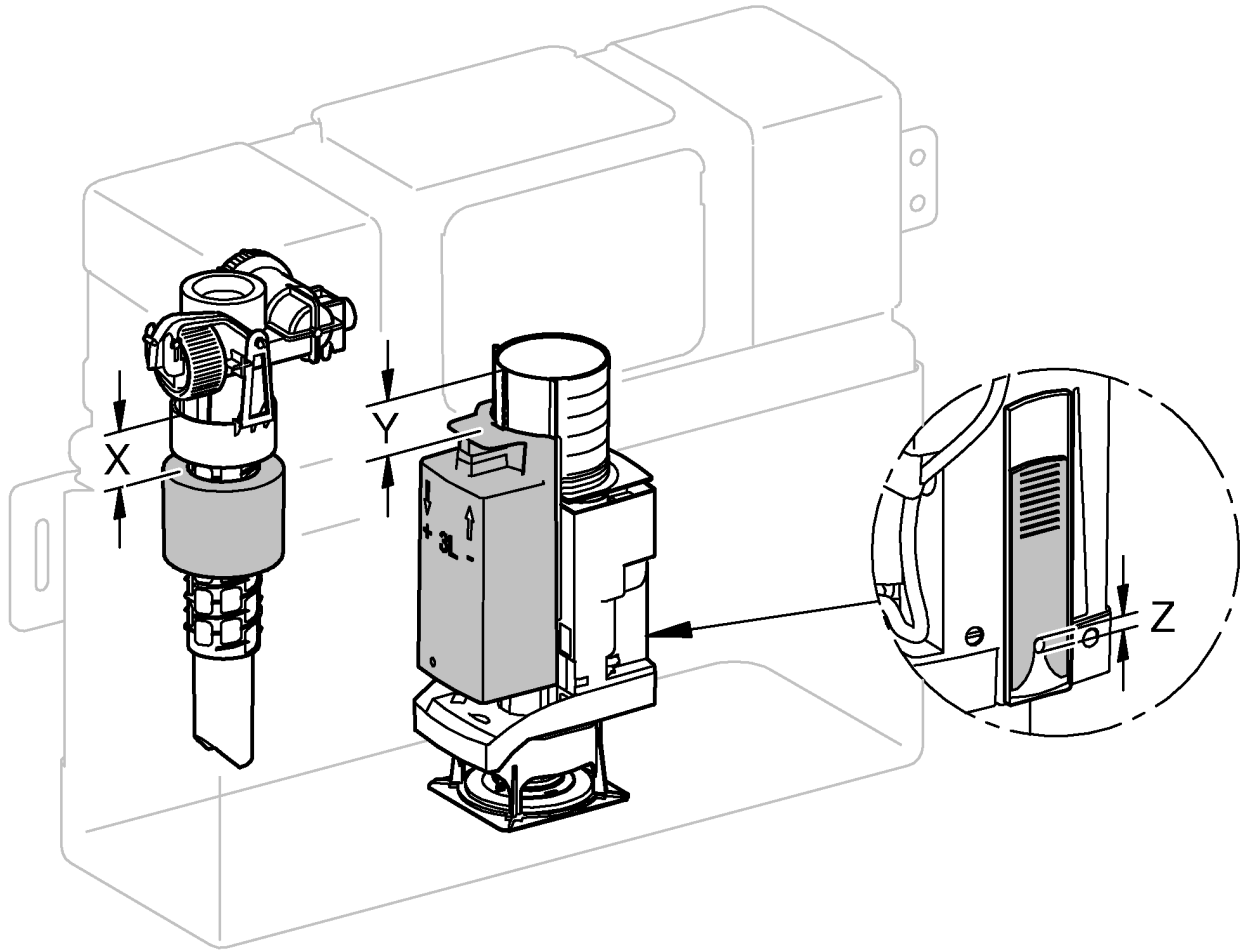

* =

	X	Y	Z
	37 mm	29 mm	<3 mm
	49 mm	26 mm	>18 mm
	37 mm	41 mm	<3 mm

Pure Freude an Wasser

GROHE
WAVES

D
☎ +49 571 3989 333
impressum@grohe.de

A
☎ +43 1 68060
info-at@grohe.com

AUS
Argent Sydney
☎ +(02) 8394 5800
Argent Melbourne
☎ +(03) 9682 1231