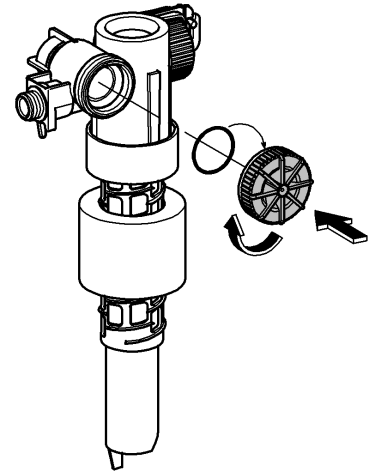

* =

	X	Y	Z
	37 mm	29 mm	<3 mm
	49 mm	26 mm	>18 mm
	37 mm	41 mm	<3 mm

Pure Freude an Wasser

GROHE
WAVES

D
☎ +49 571 3989 333
impressum@grohe.de

A
☎ +43 1 68060
info-at@grohe.com

AUS
Argent Sydney
☎ +(02) 8394 5800
Argent Melbourne
☎ +(03) 9682 1231