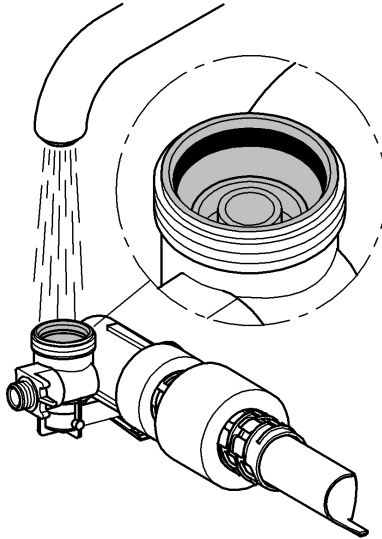

* =

	X	Y	Z
	37 mm	29 mm	<3 mm
	49 mm	26 mm	>18 mm
	37 mm	41 mm	<3 mm

Pure Freude an Wasser

GROHE
WAVES

D
☎ +49 571 3989 333
impressum@grohe.de

A
☎ +43 1 68060
info-at@grohe.com

AUS
Argent Sydney
☎ +(02) 8394 5800
Argent Melbourne
☎ +(03) 9682 1231