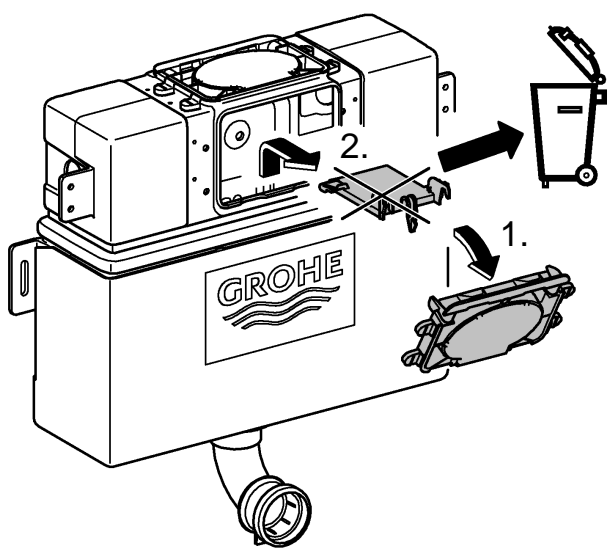

* =

	X	Y	Z
	37 mm	29 mm	<3 mm
	49 mm	26 mm	>18 mm
	37 mm	41 mm	<3 mm

Pure Freude an Wasser

GROHE
WAVES

D
☎ +49 571 3989 333
impressum@grohe.de

A
☎ +43 1 68060
info-at@grohe.com

AUS
Argent Sydney
☎ +(02) 8394 5800
Argent Melbourne
☎ +(03) 9682 1231