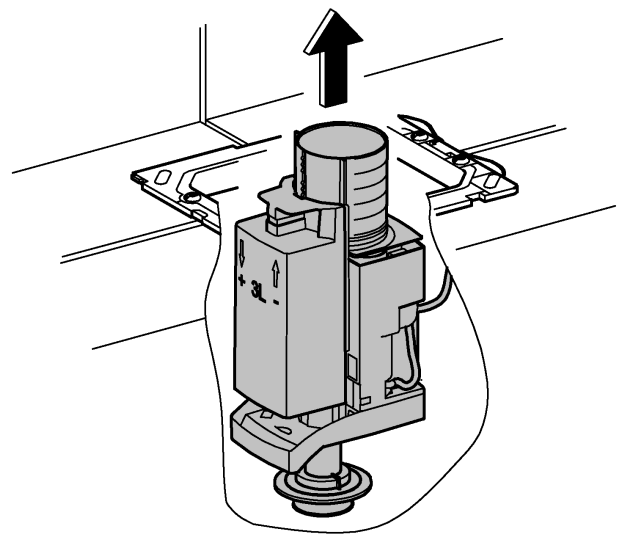

* =

	X	Y	Z
	37 mm	29 mm	<3 mm
	49 mm	26 mm	>18 mm
	37 mm	41 mm	<3 mm

Pure Freude an Wasser

GROHE
WAVES

D
☎ +49 571 3989 333
impressum@grohe.de

A
☎ +43 1 68060
info-at@grohe.com

AUS
Argent Sydney
☎ +(02) 8394 5800
Argent Melbourne
☎ +(03) 9682 1231