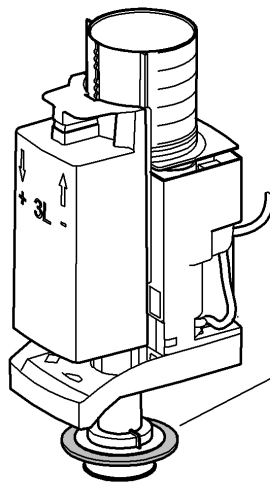

* =

	X	Y	Z
	37 mm	29 mm	<3 mm
	49 mm	26 mm	>18 mm
	37 mm	41 mm	<3 mm

Pure Freude an Wasser

GROHE
WAVES

D
☎ +49 571 3989 333
impressum@grohe.de

A
☎ +43 1 68060
info-at@grohe.com

AUS
Argent Sydney
☎ +(02) 8394 5800
Argent Melbourne
☎ +(03) 9682 1231