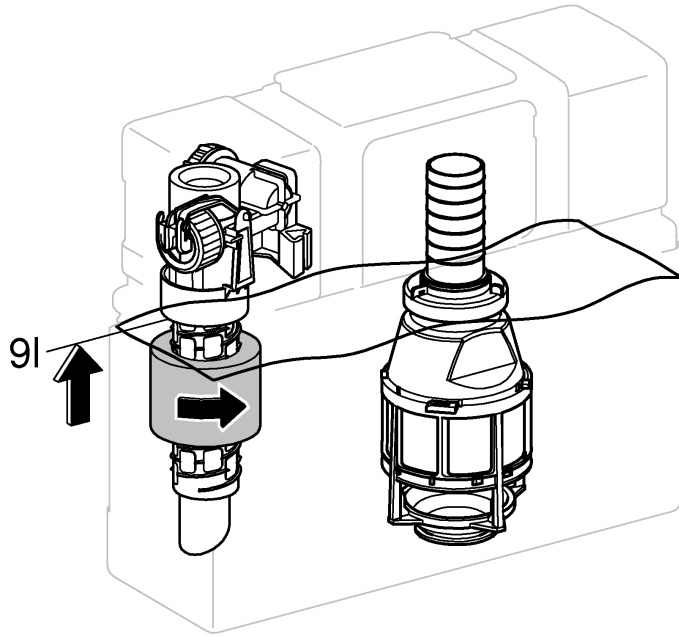

* =

	X	Y	Z
	37 mm	29 mm	<3 mm
	49 mm	26 mm	>18 mm
	37 mm	41 mm	<3 mm

Pure Freude an Wasser

GROHE
WAVES

D
☎ +49 571 3989 333
impressum@grohe.de

A
☎ +43 1 68060
info-at@grohe.com

AUS
Argent Sydney
☎ +(02) 8394 5800
Argent Melbourne
☎ +(03) 9682 1231