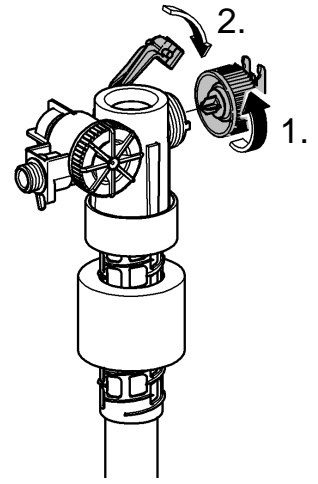

* =

	X	Y	Z
	37 mm	29 mm	<3 mm
	49 mm	26 mm	>18 mm
	37 mm	41 mm	<3 mm

Pure Freude an Wasser

GROHE
WAVES

D
☎ +49 571 3989 333
impressum@grohe.de

A
☎ +43 1 68060
info-at@grohe.com

AUS
Argent Sydney
☎ +(02) 8394 5800
Argent Melbourne
☎ +(03) 9682 1231