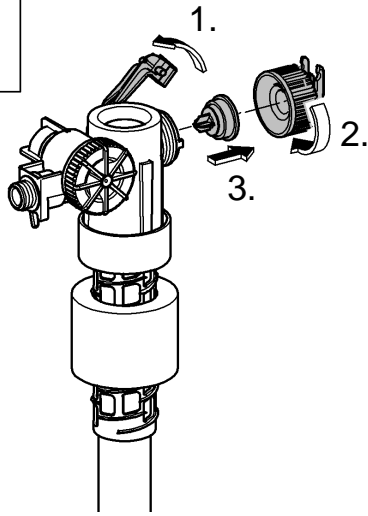

* =

	X	Y	Z
	37 mm	29 mm	<3 mm
	49 mm	26 mm	>18 mm
	37 mm	41 mm	<3 mm

Pure Freude an Wasser

GROHE
WAVES

D
☎ +49 571 3989 333
impressum@grohe.de

A
☎ +43 1 68060
info-at@grohe.com

AUS
Argent Sydney
☎ +(02) 8394 5800
Argent Melbourne
☎ +(03) 9682 1231