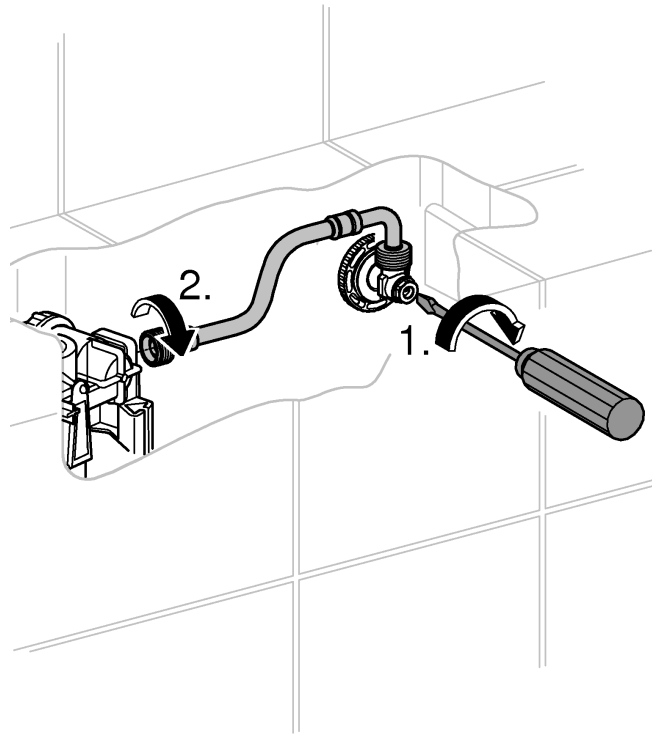

* =

	X	Y	Z
	37 mm	29 mm	<3 mm
	49 mm	26 mm	>18 mm
	37 mm	41 mm	<3 mm

Pure Freude an Wasser

GROHE
WAVES

D
☎ +49 571 3989 333
impressum@grohe.de

A
☎ +43 1 68060
info-at@grohe.com

AUS
Argent Sydney
☎ +(02) 8394 5800
Argent Melbourne
☎ +(03) 9682 1231