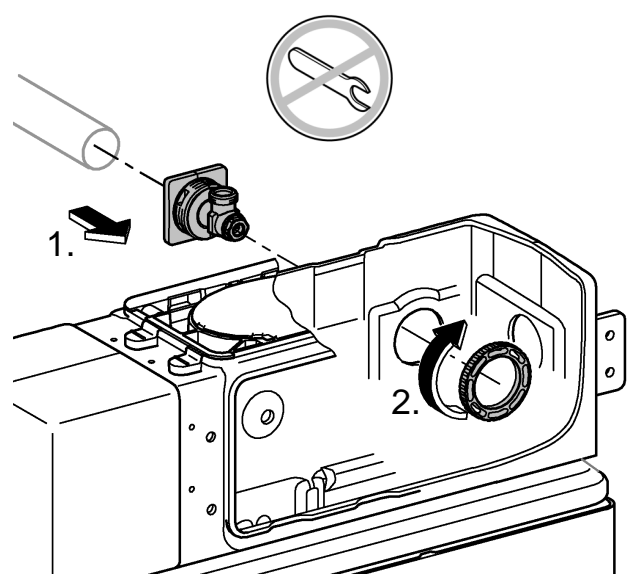

* =

	X	Y	Z
	37 mm	29 mm	<3 mm
	49 mm	26 mm	>18 mm
	37 mm	41 mm	<3 mm

Pure Freude an Wasser

GROHE
WAVES

D
☎ +49 571 3989 333
impressum@grohe.de

A
☎ +43 1 68060
info-at@grohe.com

AUS
Argent Sydney
☎ +(02) 8394 5800
Argent Melbourne
☎ +(03) 9682 1231