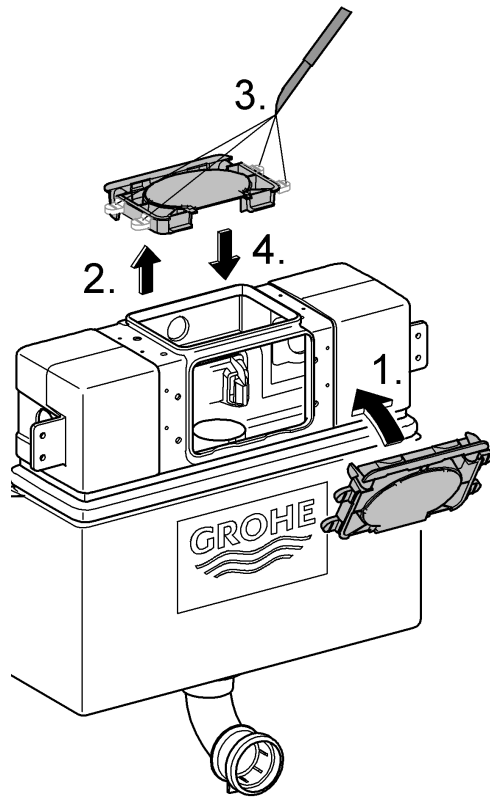

* =

	X	Y	Z
	37 mm	29 mm	<3 mm
	49 mm	26 mm	>18 mm
	37 mm	41 mm	<3 mm

Pure Freude an Wasser

GROHE
WAVES

D
☎ +49 571 3989 333
impressum@grohe.de

A
☎ +43 1 68060
info-at@grohe.com

AUS
Argent Sydney
☎ +(02) 8394 5800
Argent Melbourne
☎ +(03) 9682 1231