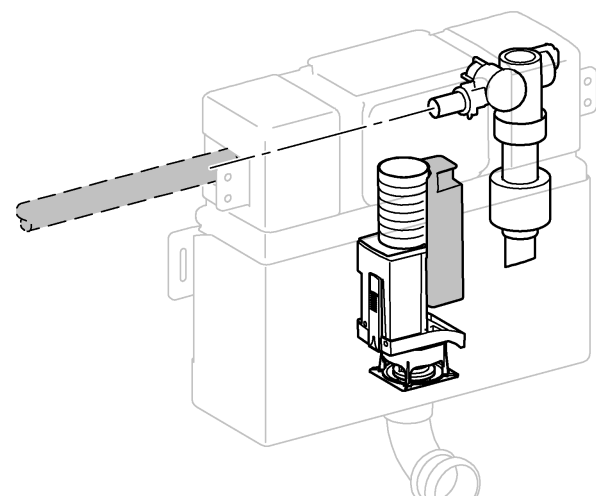

* =

	X	Y	Z
	37 mm	29 mm	<3 mm
	49 mm	26 mm	>18 mm
	37 mm	41 mm	<3 mm

Pure Freude an Wasser

GROHE
WAVES

D
☎ +49 571 3989 333
impressum@grohe.de

A
☎ +43 1 68060
info-at@grohe.com

AUS
Argent Sydney
☎ +(02) 8394 5800
Argent Melbourne
☎ +(03) 9682 1231