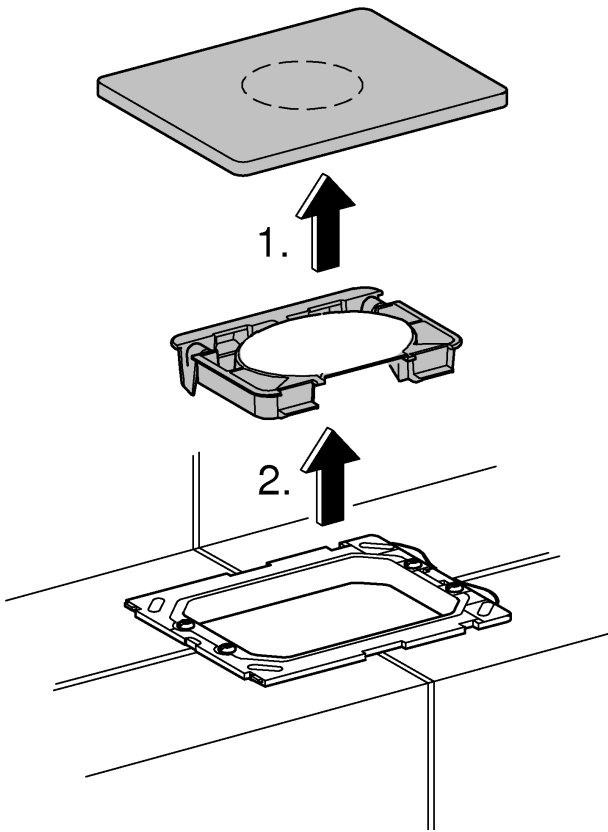

* =

	X	Y	Z
	37 mm	29 mm	<3 mm
	49 mm	26 mm	>18 mm
	37 mm	41 mm	<3 mm

Pure Freude an Wasser

GROHE
WAVES

D
☎ +49 571 3989 333
impressum@grohe.de

A
☎ +43 1 68060
info-at@grohe.com

AUS
Argent Sydney
☎ +(02) 8394 5800
Argent Melbourne
☎ +(03) 9682 1231