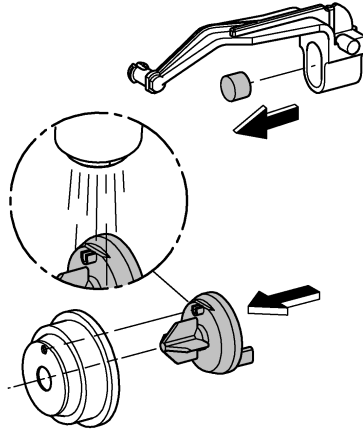

* =

	X	Y	Z
	37 mm	29 mm	<3 mm
	49 mm	26 mm	>18 mm
	37 mm	41 mm	<3 mm

Pure Freude an Wasser

GROHE
WAVES

D
☎ +49 571 3989 333
impressum@grohe.de

A
☎ +43 1 68060
info-at@grohe.com

AUS
Argent Sydney
☎ +(02) 8394 5800
Argent Melbourne
☎ +(03) 9682 1231