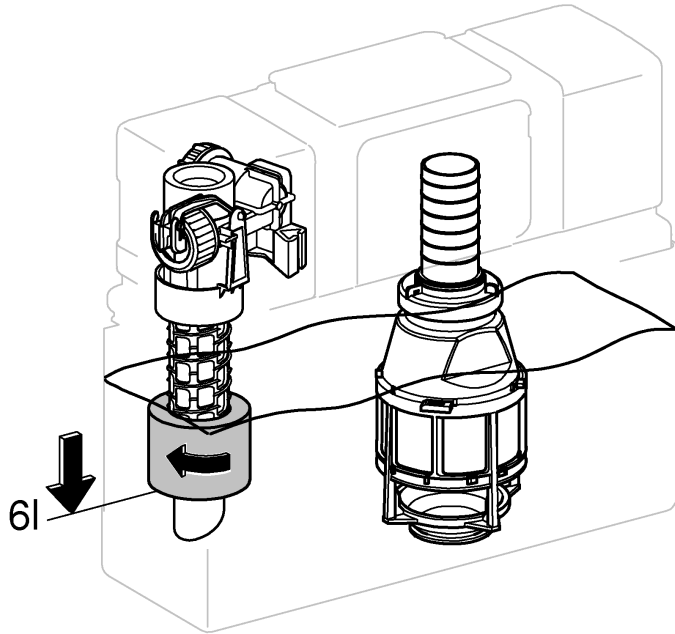

* =

	X	Y	Z
	37 mm	29 mm	<3 mm
	49 mm	26 mm	>18 mm
	37 mm	41 mm	<3 mm

Pure Freude an Wasser

GROHE
WAVES

D
☎ +49 571 3989 333
impressum@grohe.de

A
☎ +43 1 68060
info-at@grohe.com

AUS
Argent Sydney
☎ +(02) 8394 5800
Argent Melbourne
☎ +(03) 9682 1231