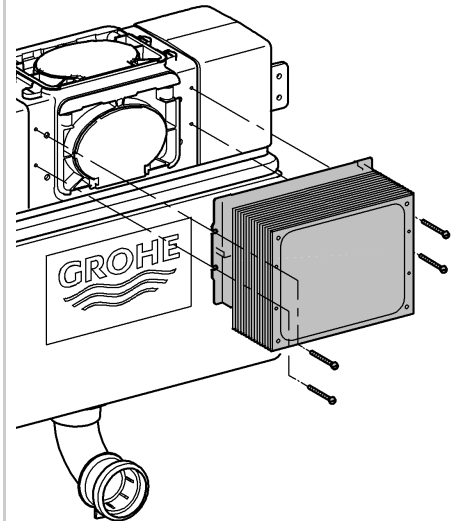

* =

	X	Y	Z
	37 mm	29 mm	<3 mm
	49 mm	26 mm	>18 mm
	37 mm	41 mm	<3 mm

Pure Freude an Wasser

GROHE
WAVES

D
☎ +49 571 3989 333
impressum@grohe.de

A
☎ +43 1 68060
info-at@grohe.com

AUS
Argent Sydney
☎ +(02) 8394 5800
Argent Melbourne
☎ +(03) 9682 1231