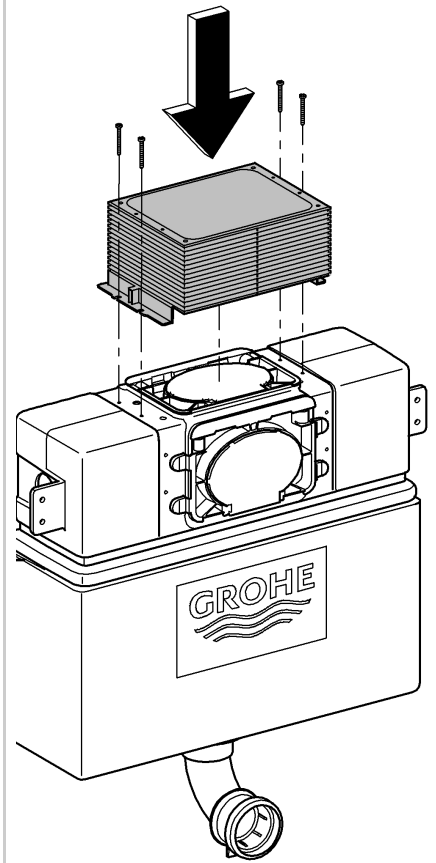

* =

	X	Y	Z
	37 mm	29 mm	<3 mm
	49 mm	26 mm	>18 mm
	37 mm	41 mm	<3 mm

Pure Freude an Wasser

GROHE
WAVES

D
☎ +49 571 3989 333
impressum@grohe.de

A
☎ +43 1 68060
info-at@grohe.com

AUS
Argent Sydney
☎ +(02) 8394 5800
Argent Melbourne
☎ +(03) 9682 1231