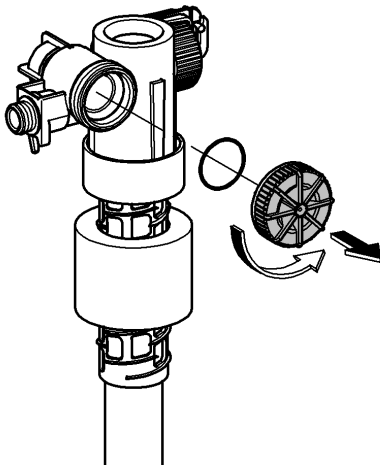

* =

	X	Y	Z
	37 mm	29 mm	<3 mm
	49 mm	26 mm	>18 mm
	37 mm	41 mm	<3 mm

Pure Freude an Wasser

GROHE
WAVES

D
☎ +49 571 3989 333
impressum@grohe.de

A
☎ +43 1 68060
info-at@grohe.com

AUS
Argent Sydney
☎ +(02) 8394 5800
Argent Melbourne
☎ +(03) 9682 1231