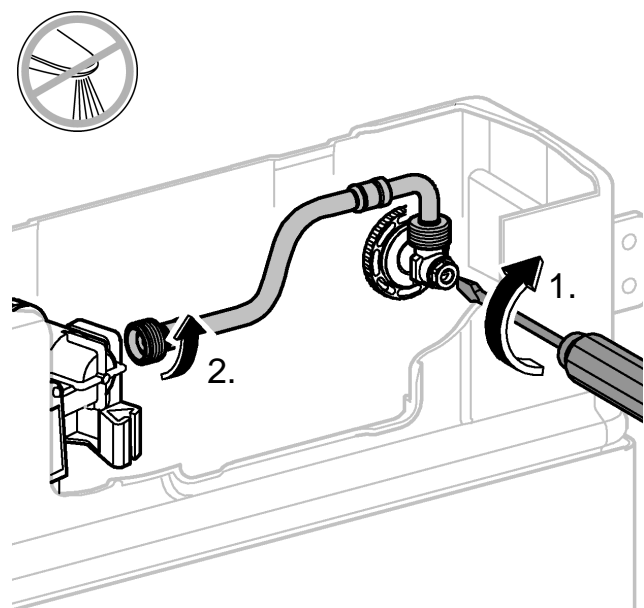

* =

	X	Y	Z
	37 mm	29 mm	<3 mm
	49 mm	26 mm	>18 mm
	37 mm	41 mm	<3 mm

Pure Freude an Wasser

GROHE
WAVES

D
☎ +49 571 3989 333
impressum@grohe.de

A
☎ +43 1 68060
info-at@grohe.com

AUS
Argent Sydney
☎ +(02) 8394 5800
Argent Melbourne
☎ +(03) 9682 1231