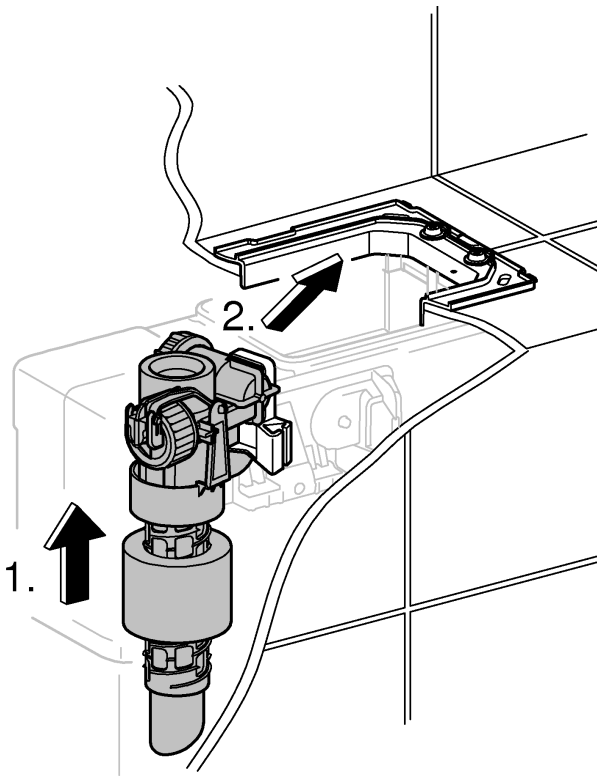

* =

	X	Y	Z
	37 mm	29 mm	<3 mm
	49 mm	26 mm	>18 mm
	37 mm	41 mm	<3 mm

Pure Freude an Wasser

GROHE
WAVES

D
☎ +49 571 3989 333
impressum@grohe.de

A
☎ +43 1 68060
info-at@grohe.com

AUS
Argent Sydney
☎ +(02) 8394 5800
Argent Melbourne
☎ +(03) 9682 1231