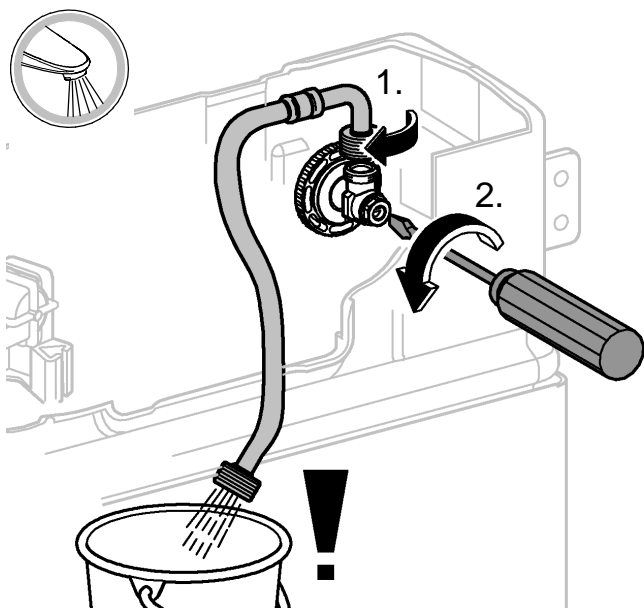

* =

	X	Y	Z
	37 mm	29 mm	<3 mm
	49 mm	26 mm	>18 mm
	37 mm	41 mm	<3 mm

Pure Freude an Wasser

GROHE
WAVES

D
☎ +49 571 3989 333
impressum@grohe.de

A
☎ +43 1 68060
info-at@grohe.com

AUS
Argent Sydney
☎ +(02) 8394 5800
Argent Melbourne
☎ +(03) 9682 1231