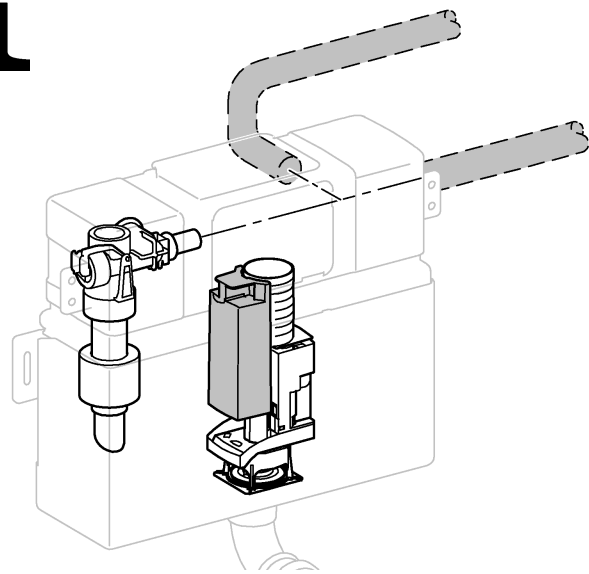

* =

	X	Y	Z
	37 mm	29 mm	<3 mm
	49 mm	26 mm	>18 mm
	37 mm	41 mm	<3 mm

Pure Freude an Wasser

GROHE
WAVES

D
☎ +49 571 3989 333
impressum@grohe.de

A
☎ +43 1 68060
info-at@grohe.com

AUS
Argent Sydney
☎ +(02) 8394 5800
Argent Melbourne
☎ +(03) 9682 1231