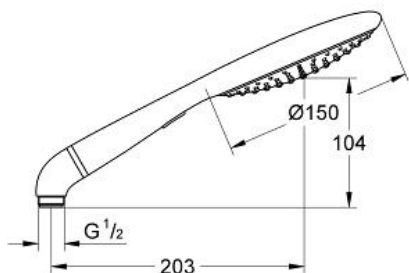

RAINSHOWER SOLO 150

Douchette 2 jets

Référence : 27272000

GROHE s.a.r.l | Siège, salle d'exposition – 60, Boulevard de la Mission Marchand
92418 Courbevoie – La Défense Cedex
Tél +33 (0)1 49 97 29 00 | Fax +33(0)1 55 70 20 38

Pure Freude
an Wasser

GROHE

Descriptif Produit :

Douchette 2 jets

Spécifications Produit :
Pluie, SmartRain

Fonction Eco - réduction du débit
Adaptateur coudé

GROHE EcoJoy économie d'eau

GROHE DreamSpray jet parfaitement uniforme