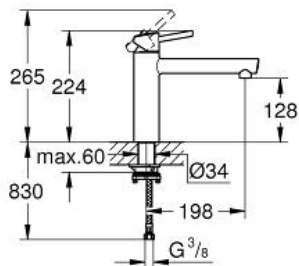

Pure Freude
an Wasser

GROHE

Descriptif Produit :
Mitigeur monocommande évier

Spécifications Produit :
Pour montage bas de fenêtre - escamotable
Bec Medium
Monotrou sur plage
GROHE StarLight® chrome éclatant et durable
GROHE SilkMove® Cartouche en céramique 35 mm
Bec moulé pivotant
Zone de rotation 140°
Flexibles de raccordement souples, sertis d'usine

Finition :
□ 31210 001 chrome