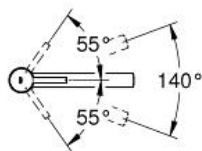

Pure Freude
an Wasser

GROHE

Descriptif Produit :
Mitigeur monocommande évier

Spécifications Produit :
Pour montage bas de fenêtre - escamotable
Bec Medium
Monotrou sur plage
GROHE StarLight® chrome éclatant et durable
GROHE SilkMove® Cartouche en céramique 35 mm
Bec moulé pivotant
Zone de rotation 140°
Flexibles de raccordement souples, sertis d'usine