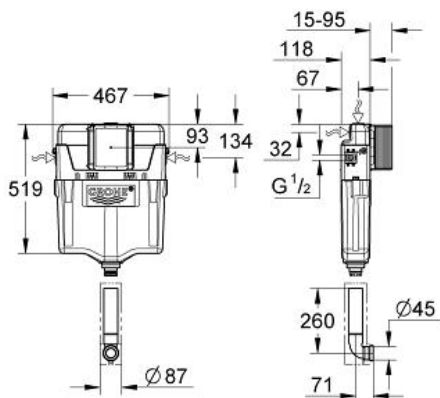

Réservoir de chasse WC

Référence : 38661

Pure Freude
an Wasser

GROHE

GROHE s.a.r.l | Siège, salle d'exposition – 60, Boulevard de la Mission Marchand
92418 Courbevoie – La Défense Cedex
Tél +33 (0)1 49 97 29 00 | Fax +33(0)1 55 70 20 38