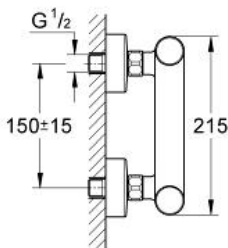

## Mitigeur douche temporisée 1/2" avec mitigeur et limiteur de température ajustable

Référence : 36320

GROHE s.a.r.l | Siège, salle d'exposition – 60, Boulevard de la Mission Marchand  
92418 Courbevoie – La Défense Cedex  
Tél +33 (0)1 49 97 29 00 | Fax +33(0)1 55 70 20 38

### Descriptif Produit :

Mitigeur douche temporisée 1/2" avec mitigeur et limiteur de température ajustable

### Spécifications Produit :

Montage mural apparent

**GROHE StarLight®** chrome éclatant et durable

Raccord flexible G 1/2"

3 débits ajustables : court - moyen - long (paramétrage d'usine :

court)

Approximativement : 7, 15, 30 sec (selon la pression)