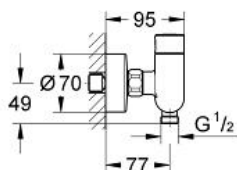

EUROSMART COSMOPOLITAN T

Mitigeur douche temporisée 1/2" avec mitigeur et limiteur de température ajustable

Référence : 36320

GROHE s.a.r.l | Siège, salle d'exposition – 60, Boulevard de la Mission Marchand
92418 Courbevoie – La Défense Cedex
Tél +33 (0)1 49 97 29 00 | Fax +33(0)1 55 70 20 38

Pure Freude
an Wasser

GROHE