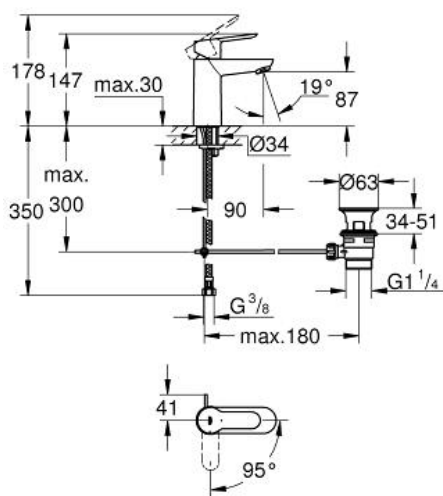

BAUEDGE
Mitigeur monocommande 1/2"
Lavabo

Référence : 23559

GROHE s.a.r.l | Siège, salle d'exposition – 60, Boulevard de la Mission Marchand
92418 Courbevoie – La Défense Cedex
Tél +33 (0)1 49 97 29 00 | Fax +33(0)1 55 70 20 38

Pure Freude
an Wasser

GROHE

Descriptif Produit :

Mitigeur monocommande 1/2" Lavabo

Spécifications Produit :

Monotrou sur plaque

GROHE SilkMove® ES Cartouche en céramique 28 mm avec économie d'énergie ouverture eau froide au centre

Levier de commande métallique

GROHE StarLight® chrome éclatant et durable

GROHE EcoJoy® économie d'eau, **mousseur 5 l/min**

Garniture de vidage plastique 1 1/4"

Flexibles de raccordement souples, sertis d'usine

Système de montage rapide

Finition :

□ 23559 000 chrome