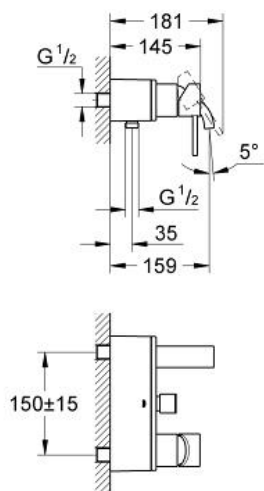

ALLURE

Mitigeur monocommande 1/2"

Bain/Douche

Référence : 32826

GROHE s.a.r.l | Siège, salle d'exposition – 60, Boulevard de la Mission Marchand
92418 Courbevoie – La Défense Cedex
Tél +33 (0)1 49 97 29 00 | Fax +33(0)1 55 70 20 38

Pure Freude
an Wasser

Descriptif Produit :

Mitigeur monocommande 1/2" Bain/Douche

Spécifications Produit :

Montage mural apparent

GROHE SilkMove® Cartouche en céramique 46 mm

GROHE StarLight® chrome éclatant et durable

GROHE QuickFix® installation rapide

Inverseur automatique pour 2 sorties

Clapet anti-retour intégré dans le départ de douche 1/2"

Montage mural avec raccords dissimulés

Finition :

□ 32826 000 chrome