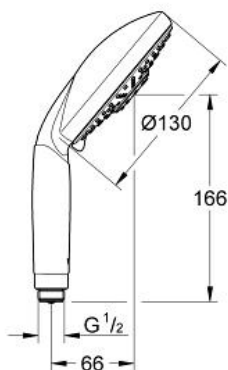

RAINSHOWER CLASSIC 130

Douchette 3 jets

Référence : 28764000

GROHE s.a.r.l | Siège, salle d'exposition – 60, Boulevard de la Mission Marchand
92418 Courbevoie – La Défense Cedex
Tél +33 (0)1 49 97 29 00 | Fax +33(0)1 55 70 20 38

Pure Freude
an Wasser

GROHE