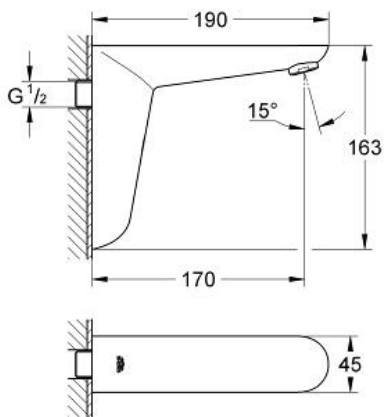

Pure Freude
an Wasser

GROHE

Descriptif Produit :

Infra rouge façade murale sans mitigeur

Spécifications Produit :

Avec capteur infra-rouge bi-directionnel

Pour eau froide ou prémitigée

Pile lithium 6V, type CR-P2

Marquage de conformité CE

Finition :

□ 36274 000 chrome