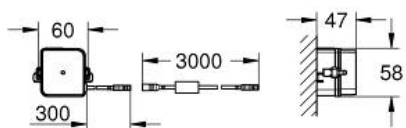

*Pure Freude
an Wasser*

GROHE

Descriptif Produit :

Plaque infrarouge électronique pour robinet de chasse

Spécifications Produit :

Avec transformateur 100-230 V, 50-60 Hz
Pour encastrement mural
Dimension de la plaque 156 x 197 mm
Commande par infrarouge
Electrovanne
7 programmes paramétrés:
Marquage de conformité CE