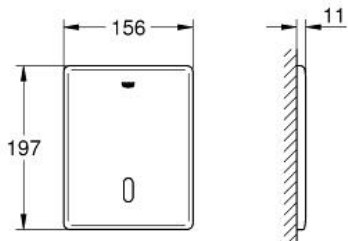

*Pure Freude
an Wasser*

GROHE

Descriptif Produit :

Plaque infrarouge électronique pour robinet de chasse

Spécifications Produit :

Avec transformateur 100-230 V, 50-60 Hz
Pour encastrement mural
Dimension de la plaque 156 x 197 mm
Commande par infrarouge
Electrovanne
7 programmes paramétrés:
Marquage de conformité CE