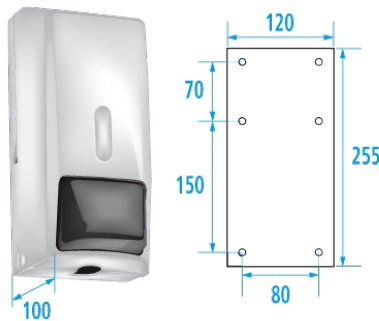

Fiche technique

Informations

Désignation	Distributeur savon liquide 750 ml, Inox
Référence	878159

Description

Visualisation du niveau de savon.
Compatible avec gels hydroalcooliques.
Fermeture à clé.

Livré avec clé, visserie et schéma de fixation. 6 trous de fixation.
Incompatible savon microbilles.
Utilisation du savon liquide PELLET ref. 870510 conseillée.
Parfaitement adapté pour l'usage en Collectivités.

Caractéristiques techniques

Matière	Inox
Finition	Poli brillant
Dimensions	255 x 120 x 100 mm
Contenance	750 ml
Poids brut	0.690 kg
Conditionnement	Carton neutre + étiquette
Garantie	5 ans
Gencod	3563398781595
Code douanier	7324900010
Notice	Aucune notice disponible