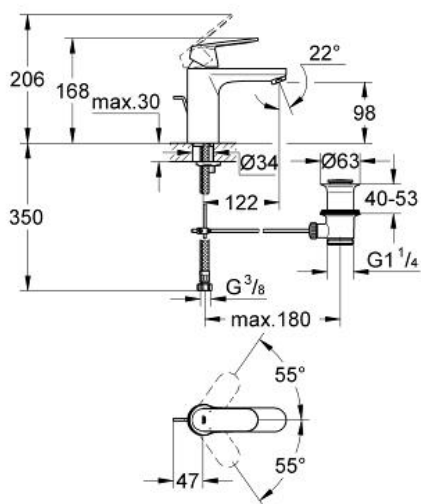

EUROSMART COSMOPOLITAN
Mitigeur monocommande 1/2"
Lavabo
Taille M

Référence : 23325

GROHE s.a.r.l | Siège, salle d'exposition – 60, Boulevard de la Mission Marchand
92418 Courbevoie – La Défense Cedex
Tél +33 (0)1 49 97 29 00 | Fax +33(0)1 55 70 20 38

Pure Freude
an Wasser

GROHE

Descriptif Produit :

**Mitigeur monocommande 1/2" Lavabo
Taille M**

Spécifications Produit :

Monotrou sur plaque

Levier de commande métallique

GROHE SilkMove® Cartouche en céramique 35 mm

Limiteur de température en option (46375)

Finition :

□ 23325 000 chrome