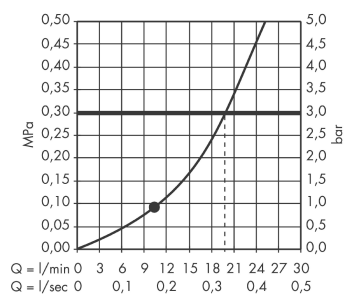

Raindance

Douche de tête Raindance S 180 AIR avec bras de douche 389 mm

Surfaces: **chromé** Numéro d'article: **27468000**

Description

Caractéristiques

- longueur du bras de douche: 390 mm
- douche de tête orientable
- jet RainAir
- débit du jet RainAir (sous 3 bars de pression): 18 l/min
- disque de jet entièrement chromé
- matériau du disque de jet: métallique
- type d'installation murale
- ACS 12 ACC NY 321, valide jusqu'au 26.12.2017

Détails de l'article

GTIN

4011097498461

Technologie

Certificats

Photo du produit

Plan géométral

Schéma d'écoulement

Les valeurs de consommation ont été mesurées dans la pratique, avec les robinetteries correspondantes (thermostat/mélangeur/vanne sous crêpi)