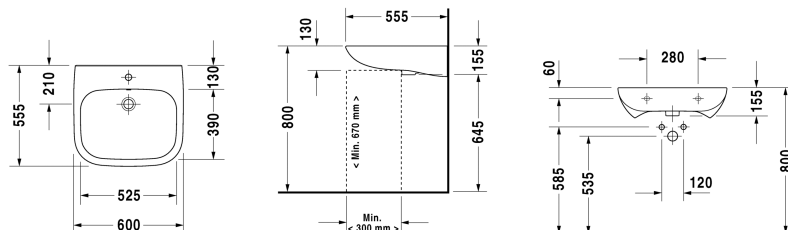

Lavabo Vital # 2312600000

| < 600 mm > |

Lavabo Vital	Dimension	Poids	Numéro de commande
avec trop-plein, avec plage de robinetterie, 600 mm			
Finitions			
00 Blanc			
Variante			
●	600 x 555 mm	18,600 kg	2312600000

Nos croquis indiquent toutes les dimensions nécessaires, en tenant compte des tolérances standard. Ces dimensions sont indicatives. Les dimensions exactes ne peuvent être prises que sur le produit fini.