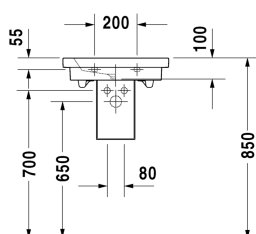

Lave-mains # 0790500000 / 0790500070

| < 500 mm > |

Lave-mains	Dimension	Poids	Numéro de commande
sans trop-plein, avec plage de robinetterie, 500 mm			
<b>Finitions</b>			
00 Blanc			
<b>Variante</b>			
●	500 x 400 mm	12,600 kg	0790500000
☒ sans trou de robinetterie	500 x 400 mm	12,600 kg	0790500070
Avec le traitement Wondergliss, les lavabos, les WC, les bidets et les urinoirs conservent leur aspect lisse, beau et propre durant longtemps. Pour les commandes des produits traités Wondergliss, veuillez rajouter "1" à la fin de la référence article.			
<b>Accessoires</b>			
Cache-siphon pour # 079050	180 x 285 mm	6,300 kg	085713
Siphon design		1,500 kg	005036
Bonde	50 mm	0,300 kg	005024
<b>Produits adaptés</b>			
Cache-siphon pour # 079050, 180 x 285 mm	180 x 285 mm		085713
<b>Descriptif</b>			
DURAVIT 2nd floor lave-mains Design by sieger design en céramique sanitaire sans trop-plein, avec plage de robinetterie pour robinetterie monotrou ou sans trou robinetterie. Forme rectangulaire, cuve intérieure avec inclinaisons des cotés. Dimensions (LxPxH) 500x400x100. Blanc. Référence avec trou robinetterie : # 0790500000 Référence sans trou robinetterie : # 0790500070			

*Nos croquis indiquent toutes les dimensions nécessaires, en tenant compte des tolérances standard. Ces dimensions sont indicatives. Les dimensions exactes ne peuvent être prises que sur le produit fini.*