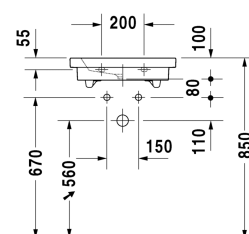

Lave-mains # 0790500000 / 0790500070

| < 500 mm > |

Lave-mains	Dimension	Poids	Numéro de commande
sans trop-plein, avec plage de robinetterie, 500 mm			
<b>Finitions</b>			
00 Blanc			
<b>Variante</b>			
●	500 x 400 mm	12,600 kg	0790500000
☒ sans trou de robinetterie	500 x 400 mm	12,600 kg	0790500070
Avec le traitement Wondergliss, les lavabos, les WC, les bidets et les urinoirs conservent leur aspect lisse, beau et propre durant longtemps. Pour les commandes des produits traités Wondergliss, veuillez rajouter "1" à la fin de la référence article.			
<b>Accessoires</b>			
Cache-siphon pour # 079050	180 x 285 mm	6,300 kg	085713
Siphon design		1,500 kg	005036
Bonde	50 mm	0,300 kg	005024
<b>Produits adaptés</b>			
Cache-siphon pour # 079050, 180 x 285 mm	180 x 285 mm		085713
<b>Descriptif</b>			
DURAVIT 2nd floor lave-mains Design by sieger design en céramique sanitaire sans trop-plein, avec plage de robinetterie pour robinetterie monotrou ou sans trou robinetterie. Forme rectangulaire, cuve intérieure avec inclinaisons des cotés. Dimensions (LxPxH) 500x400x100. Blanc. Référence avec trou robinetterie : # 0790500000 Référence sans trou robinetterie : # 0790500070			

*Nos croquis indiquent toutes les dimensions nécessaires, en tenant compte des tolérances standard. Ces dimensions sont indicatives. Les dimensions exactes ne peuvent être prises que sur le produit fini.*