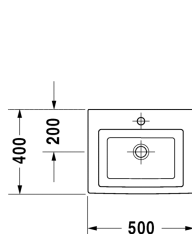

Lave-mains # 0790500000 / 0790500070

| < 500 mm > |

Lave-mains	Dimension	Poids	Numéro de commande
sans trop-plein, avec plage de robinetterie, 500 mm			
<b>Finitions</b>			
00 Blanc			
<b>Variante</b>			
●	500 x 400 mm	12,600 kg	0790500000
☒ sans trou de robinetterie	500 x 400 mm	12,600 kg	0790500070
Avec le traitement Wondergliss, les lavabos, les WC, les bidets et les urinoirs conservent leur aspect lisse, beau et propre durant longtemps. Pour les commandes des produits traités Wondergliss, veuillez rajouter "1" à la fin de la référence article.			
<b>Accessoires</b>			
Cache-siphon pour # 079050	180 x 285 mm	6,300 kg	085713
Siphon design		1,500 kg	005036
Bonde	50 mm	0,300 kg	005024
<b>Produits adaptés</b>			
Cache-siphon pour # 079050, 180 x 285 mm	180 x 285 mm		085713
<b>Descriptif</b>			
DURAVIT 2nd floor lave-mains Design by sieger design en céramique sanitaire sans trop-plein, avec plage de robinetterie pour robinetterie monotrou ou sans trou robinetterie. Forme rectangulaire, cuve intérieure avec inclinaisons des cotés. Dimensions (LxPxH) 500x400x100. Blanc. Référence avec trou robinetterie : # 0790500000 Référence sans trou robinetterie : # 0790500070			

*Nos croquis indiquent toutes les dimensions nécessaires, en tenant compte des tolérances standard. Ces dimensions sont indicatives. Les dimensions exactes ne peuvent être prises que sur le produit fini.*