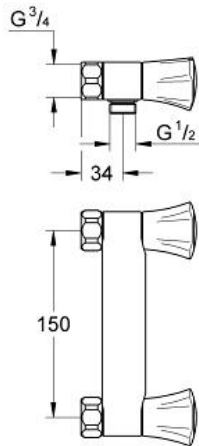

COSTA L Mélangeur Douche

Référence : 26308

GROHE s.a.r.l | Siège, salle d'exposition – 60, Boulevard de la Mission Marchand
92418 Courbevoie – La Défense Cedex
Tél +33 (0)1 49 97 29 00 | Fax +33(0)1 55 70 20 38

Pure Freude
an Wasser

GROHE

Descriptif Produit : Mélangeur Douche

Spécifications Produit :

Montage mural apparent
Poignées métal
A isolation thermique
Vissées
Tête à clapet
Raccord douche 1/2"
Sans raccords