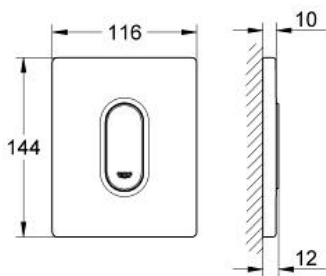

ARENA COSMOPOLITAN

Plaque de commande urinoir

Référence : 38857

GROHE s.a.r.l | Siège, salle d'exposition – 60, Boulevard de la Mission Marchand
92418 Courbevoie – La Défense Cedex
Tél +33 (0)1 49 97 29 00 | Fax +33(0)1 55 70 20 38

Pure Freude
an Wasser

GROHE