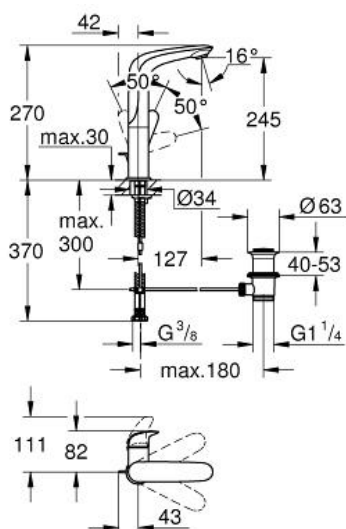

EUROSTYLE

Mitigeur monocommande Lavabo Taille L

Référence : 23718LS3

GROHE s.a.r.l | Siège, salle d'exposition – 60, Boulevard de la Mission Marchand
92418 Courbevoie – La Défense Cedex
Tél +33 (0)1 49 97 29 00 | Fax +33(0)1 55 70 20 38

Pure Freude
an Wasser

GROHE

Descriptif Produit :
Mitigeur monocommande Lavabo Taille L

Spécifications Produit :
Monotrou sur plage
Lever plein en métal
avec limiteur de température
GROHE StarLight chrome éclatant et durable
GROHE EcoJoy économie d'eau, **mousseur 5 l/min**
GROHE QuickFix installation rapide
Bec moulé pivotant
Zone de rotation à 360°
Tirette et garniture de vidage 1-1/4"

Finition :
□ 23718LS3