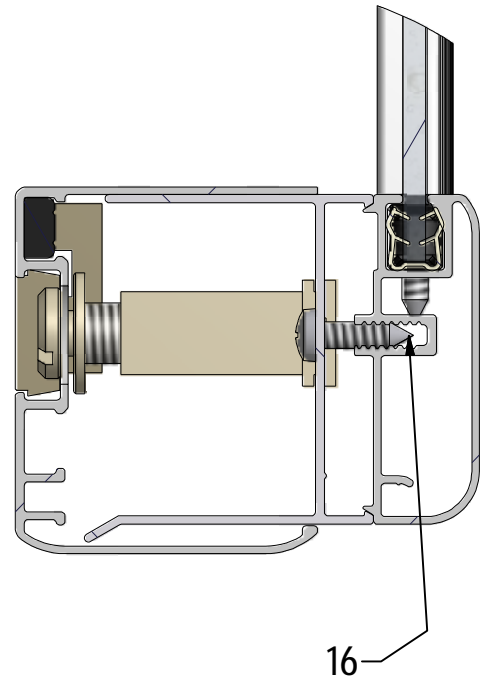

EI FX3

EI FX3	Z MIN (mm)	Z MAX (mm)
700	685	700
750	735	750
800	785	800
900	885	900
1000	985	1000

Zubehör mit Fixteile EI FX3
Accessoires avec paroi fixe EI FX3
Fittings with side panel EI FX3

1. 1x (S36)

16. 3x (M0809)

n3,9x13

EI CL3

I 3x

Sehen Montageanleitung EI CL3
 Voir notice de montage EI CL3
 See installation instructions EI CL3

J 3x

K 3x

L 3x