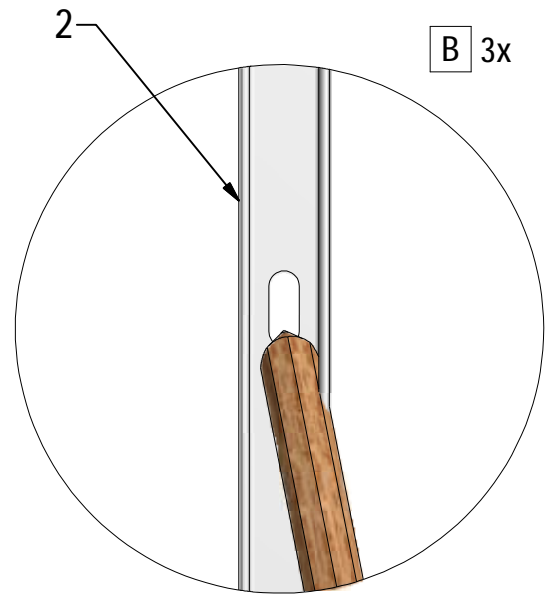

EI FX3

EI FX3	Z MIN (mm)	Z MAX (mm)
700	685	700
750	735	750
800	785	800
900	885	900
1000	985	1000

Zubehör mit Fixteile EI FX3
Accessoires avec paroi fixe EI FX3
Fittings with side panel EI FX3

1. 1x (S36)

2. 1x (P3165)

9. 3x (M0511)

n6

10. 3x (M0811)

n3,9x38

6. 3x (M0669)

12. 3x (M0806)

n3,5x9,5

16. 3x (M0809)

n3,9x13

EI CL3

I 3x

Sehen Montageanleitung EI CL3
 Voir notice de montage EI CL3
 See installation instructions EI CL3

J 3x

K 3x

L 3x