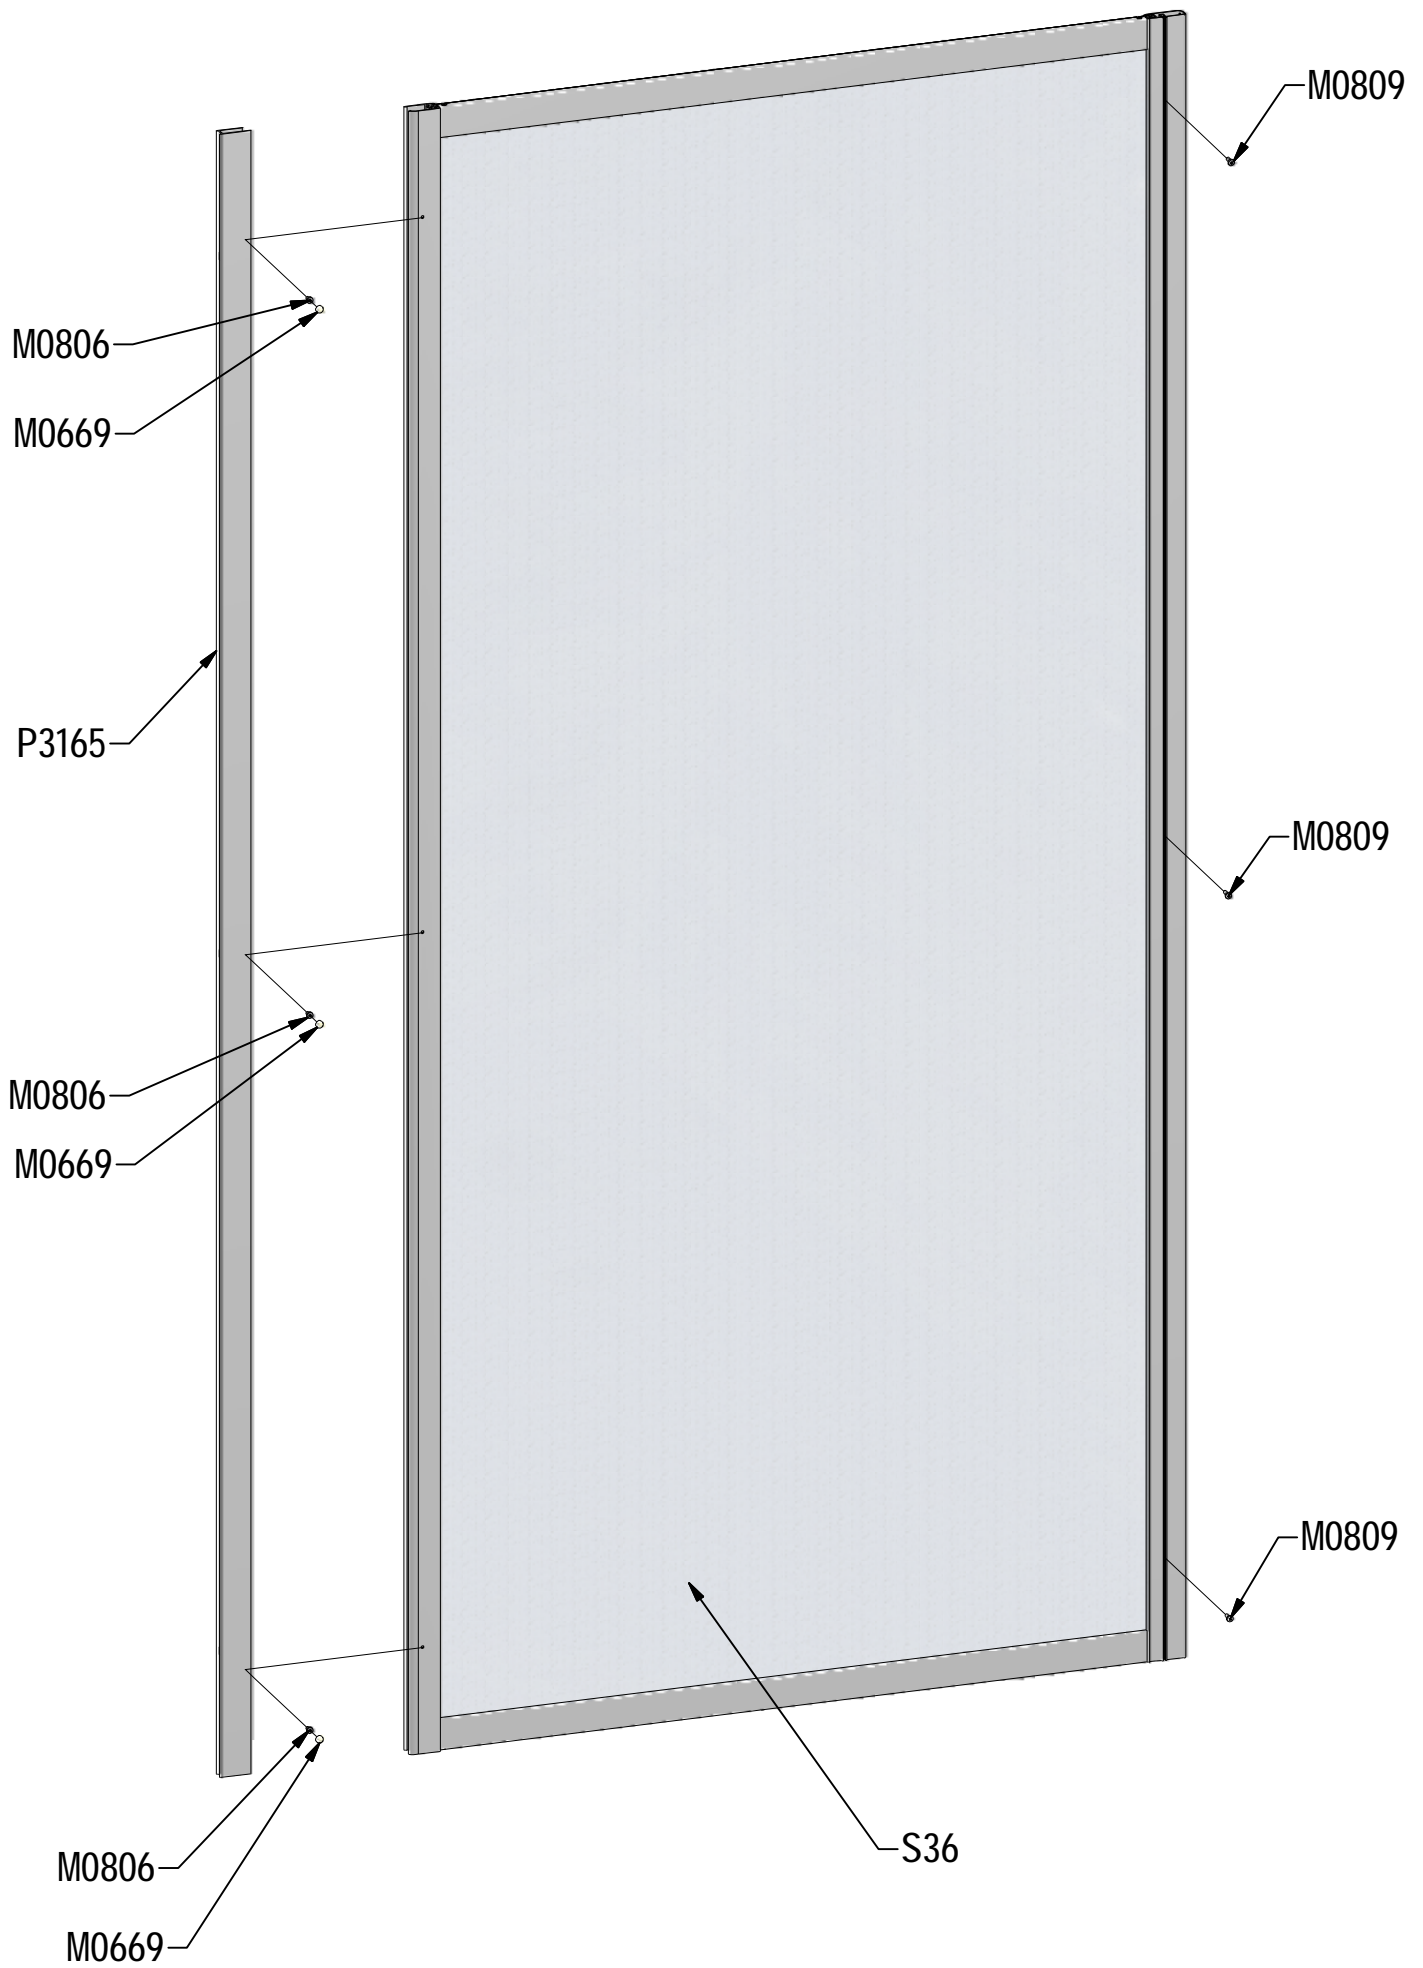

blanc		P3165	1	pcs		
			M0669	3	pcs		
			M0806	3	pcs	3,5x9,5	
			M0809	3	pcs	3,9x13	
S36	blanc/clair	700	ND03-0543-04-02	1	pcs		
	blanc/noxe	700	ND03-0543-04-21				
	blanc/clair	750	ND03-0544-04-02				
	blanc/noxe	750	ND03-0544-04-21				
	blanc/clair	800	ND03-0545-04-02				
	blanc/noxe	800	ND03-0545-04-21				
	blanc/clair	900	ND03-0546-04-02				
	blanc/noxe	900	ND03-0546-04-21				
	blanc/clair	1000	ND03-0547-04-02				
	blanc/noxe	1000	ND03-0547-04-21