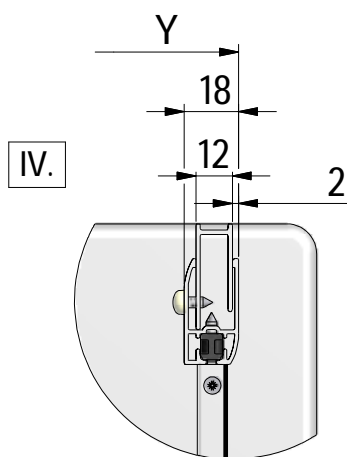

DE Montageanleitung

FR Notice de montage

GB Installation instructions

EQUI

EI CL3 + EI FX3

EI CL3

EI CL3	X MIN (mm)	X MAX (mm)	Y MIN (mm)	Y MAX (mm)
800	750	805	765	820
900	850	905	865	920
1000	950	1005	965	1020

EI FX3

EI FX3	Z MIN (mm)	Z MAX (mm)
700	685	700
750	735	750
800	785	800
900	885	900
1000	985	1000

Zubehör mit Fixteile EI FX3
Accessoires avec paroi fixe EI FX3
Fittings with side panel EI FX3

1. 1x (S36)