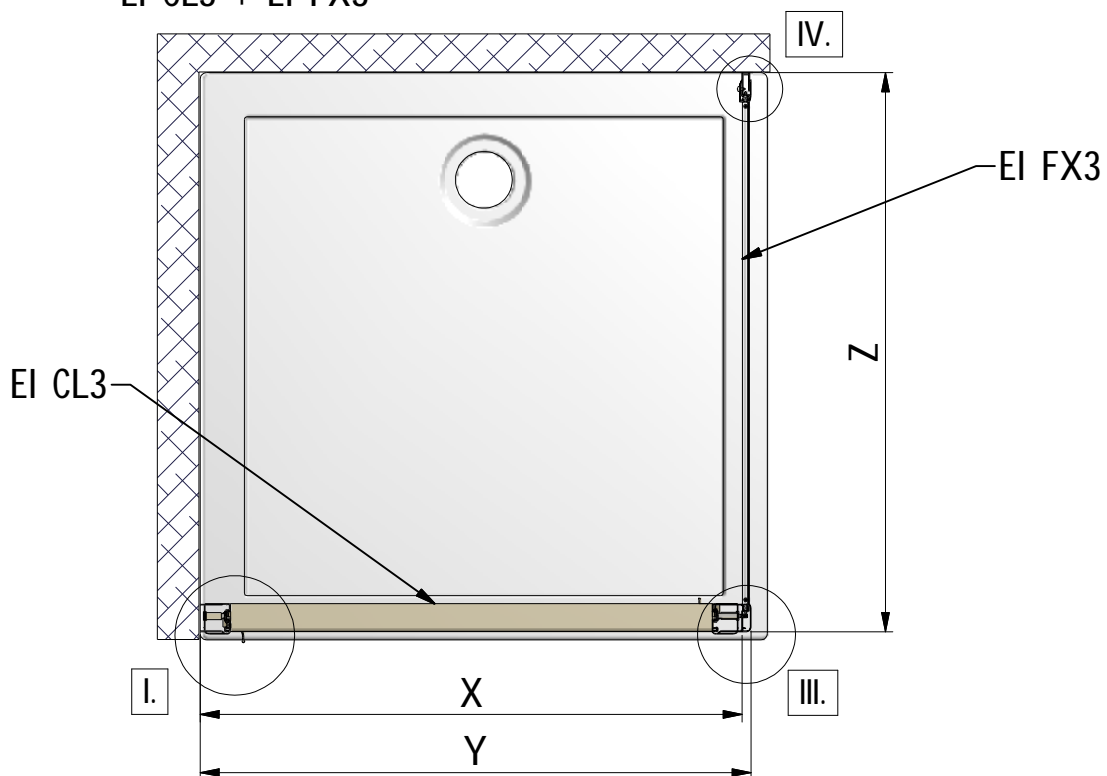

DE Montageanleitung

FR Notice de montage

GB Installation instructions

EQUI

EI CL3 + EI FX3

EI CL3

EI CL3	X MIN (mm)	X MAX (mm)	Y MIN (mm)	Y MAX (mm)
800	750	805	765	820
900	850	905	865	920
1000	950	1005	965	1020

EI FX3

EI FX3	Z MIN (mm)	Z MAX (mm)
700	685	700
750	735	750
800	785	800
900	885	900
1000	985	1000

Zubehör mit Fixteile EI FX3
Accessoires avec paroi fixe EI FX3
Fittings with side panel EI FX3

1. 1x (S36)