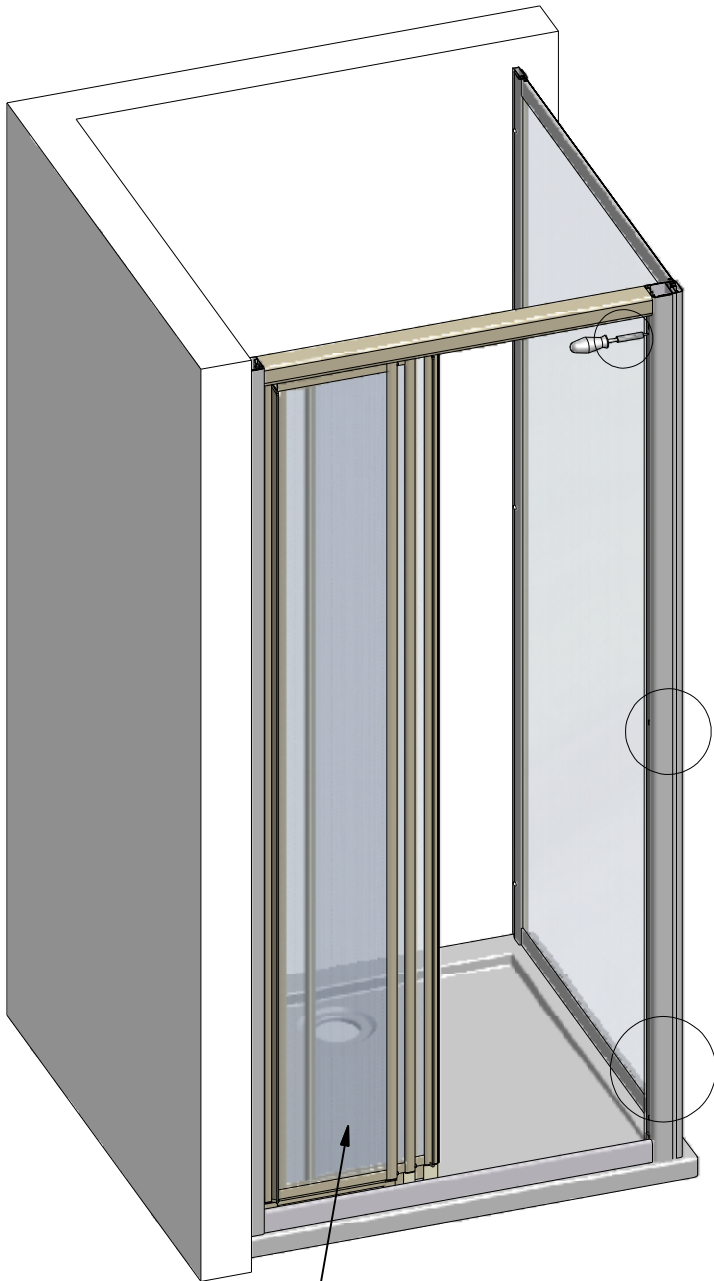

EI FX3

EI FX3	Z MIN (mm)	Z MAX (mm)
700	685	700
750	735	750
800	785	800
900	885	900
1000	985	1000

Zubehör mit Fixteile EI FX3
Accessoires avec paroi fixe EI FX3
Fittings with side panel EI FX3

1. 1x (S36)

16. 3x (M0809)

n3,9x13

EI CL3

I 3x

Sehen Montageanleitung EI CL3
 Voir notice de montage EI CL3
 See installation instructions EI CL3

J 3x

K 3x

L 3x