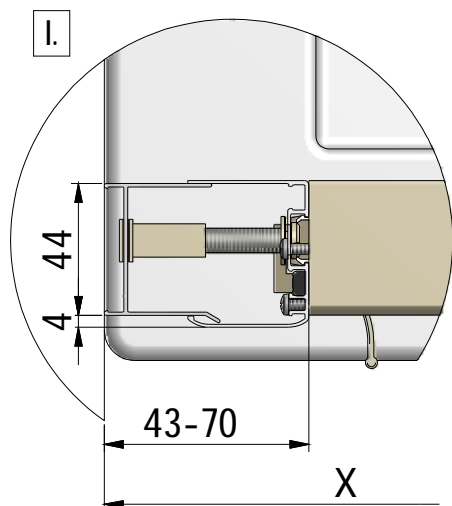

DE Montageanleitung

FR Notice de montage

GB Installation instructions

EQUI

EI CL3 + EI FX3

EI CL3

EI CL3	X MIN (mm)	X MAX (mm)	Y MIN (mm)	Y MAX (mm)
800	750	805	765	820
900	850	905	865	920
1000	950	1005	965	1020

EI FX3

EI FX3	Z MIN (mm)	Z MAX (mm)
700	685	700
750	735	750
800	785	800
900	885	900
1000	985	1000

Zubehör mit Fixteile EI FX3
Accessoires avec paroi fixe EI FX3
Fittings with side panel EI FX3

1. 1x (S36)