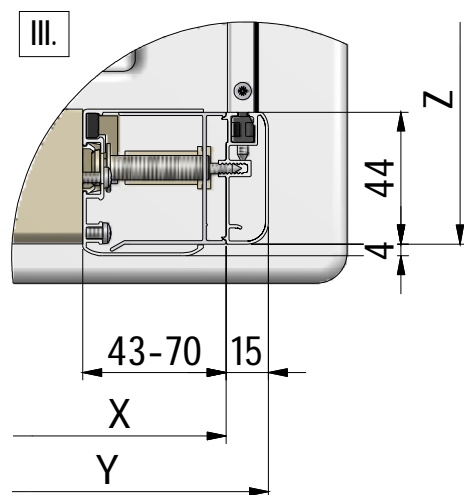

DE Montageanleitung

FR Notice de montage

GB Installation instructions

EQUI

EI CL3 + EI FX3

EI CL3

EI CL3	X MIN (mm)	X MAX (mm)	Y MIN (mm)	Y MAX (mm)
800	750	805	765	820
900	850	905	865	920
1000	950	1005	965	1020

EI FX3

EI FX3	Z MIN (mm)	Z MAX (mm)
700	685	700
750	735	750
800	785	800
900	885	900
1000	985	1000

Zubehör mit Fixteile EI FX3
Accessoires avec paroi fixe EI FX3
Fittings with side panel EI FX3

1. 1x (S36)

2. 1x (P3165)

9. 3x (M0511)

n6

10. 3x (M0811)

n3,9x38

6. 3x (M0669)

12. 3x (M0806)

n3,5x9,5