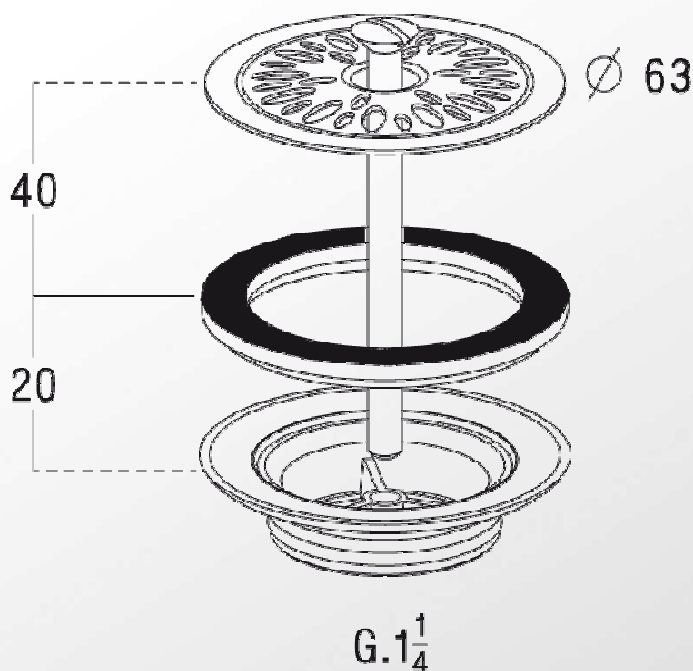

Lavabo, Bidet, Urinoir | BONDES A BOUCHON OU A GRILLE LAITON

Références : 0501018

Réf	Ø Grille	Sortie	Hauteur (mm)
0501020	65	G . 1¼	70
0501026	55	G . 1¼	60
0501018	63	G . 1¼	60

■ CARACTERISTIQUES TECHNIQUES :

- Grille inox ø63
- Sortie G . 1¼

■ PLUS PRODUIT :

- Corps en laiton

■ QUALITE - ENVIRONNEMENT :

 ISO 9001
 ISO 14001
 BUREAU VERITAS
 Certification

DATE 7 février 2012