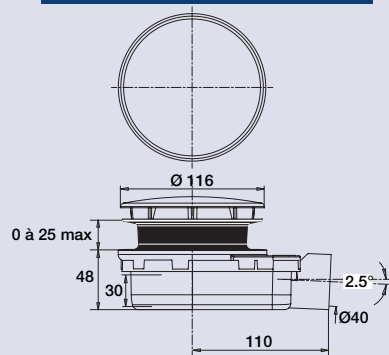

BONDE EXTRA-PLATE
POUR RECEVEURS Ø 90

SMART bonde

ultra-plate : 48 mm

CARACTERISTIQUES

- → Capot ABS noir mat Ø 116 mm
- → Siphon intégré
- → Sortie horizontale Ø 40 mm à coller
- → Sortie avec pente 2.5°

PERFORMANCES

Encombrement sous receveur : **48 mm**
Serrage : **0 à 25 mm**
Débit : **31 l/mn**

CONDITIONNEMENT

Packaging : **boite**
Dimensions (mm) : **120 x 310 x 55 mm**
Colisage : **x 1**

REFERENCE PRODUIT

576800 005 00 SMART Bonde

SPECIFICATIONS

AVANTAGES

**Installation rapide sur
receveurs épaisseur 6 mm mini**

**Entretien facile : accès direct
au siphon et à la canalisation
sans outil**

CODE EAN

3364549277376