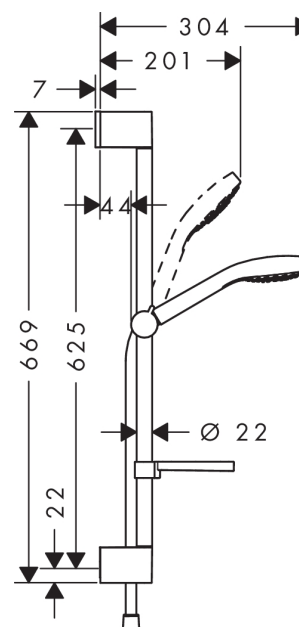

Plan géométral