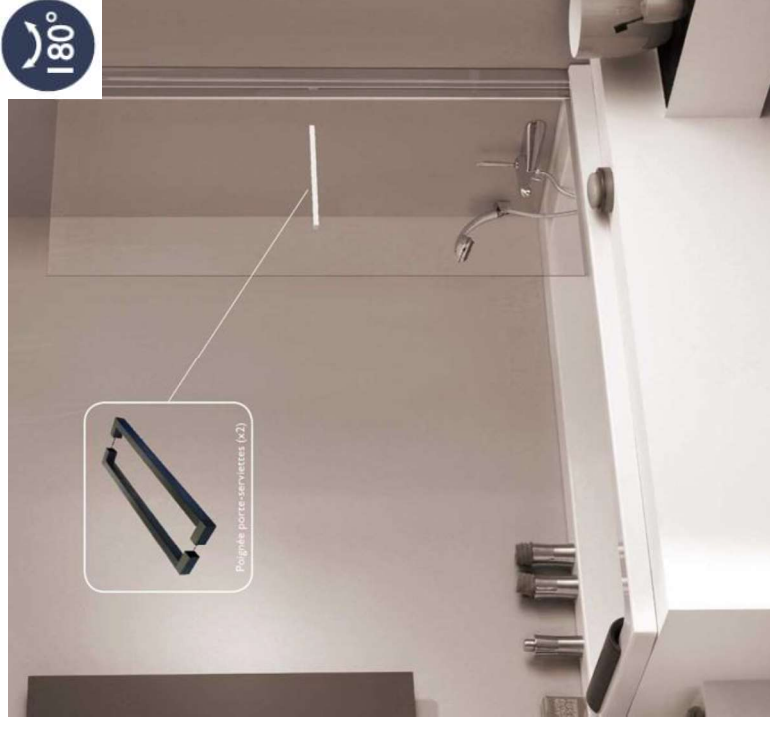

➤ 04 Écran pivotant H 150 x L 80

- Écran de baignoires 1 volet pivotant à 180°
- (90°intérieur et extérieur)
- Profilé : aluminium argent
- Verre : clair 5 mm trempé (sécurité)
- Dimensions : H 150 x L 80 cm (replié 75,5 cm)
- Poignée porte serviette (x 2)
- Etanchéité basse par joint
- Réversible (installation à droite ou à gauche)

- Les « + » produit :

- ➔ Ligne **contemporaine**

- ➔ Prix compétitif

180°

Référence : alg-150/80

DOMA

Ecrans de baignoire

ALGOREL