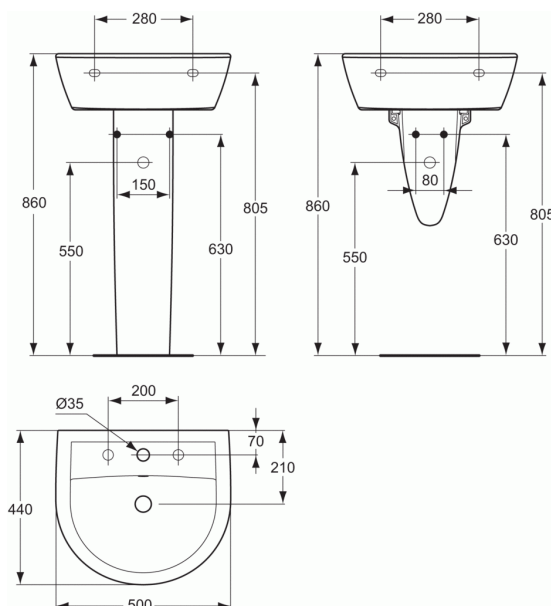

ULYSSE**Lavabo 50 x 44 cm****Lavabo 50 x 44 cm**

Avec trop-plein

Poids : 14 kg

En porcelaine vitrifiée

Percé 1 trou central pour la robinetterie

Fixation murale par 2 tire-fonds non fournis

FINITIONS*

01

* 01 = Blanc (01)

NORMES ET ENVIRONNEMENT