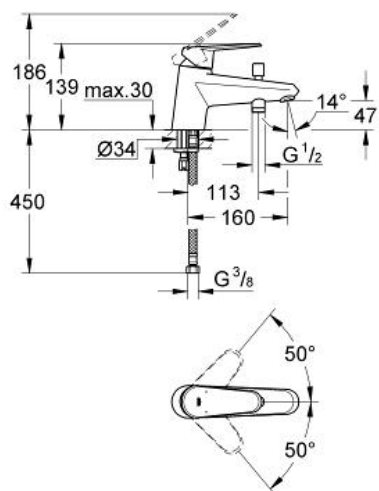

Pure Freude
an Wasser

GROHE

Descriptif Produit :

Mitigeur monocommande 1/2" Bain/Douche

Spécifications Produit :

Monotrou sur plage

Levier de commande métallique

GROHE SilkMove® Cartouche en céramique 46 mm