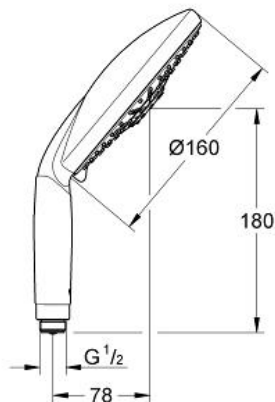

RAINSHOWER CLASSIC 160

Douchette 4 jets

Référence : 28765

GROHE s.a.r.l | Siège, salle d'exposition – 60, Boulevard de la Mission Marchand
92418 Courbevoie – La Défense Cedex
Tél +33 (0)1 49 97 29 00 | Fax +33(0)1 55 70 20 38

Pure Freude
an Wasser

GROHE