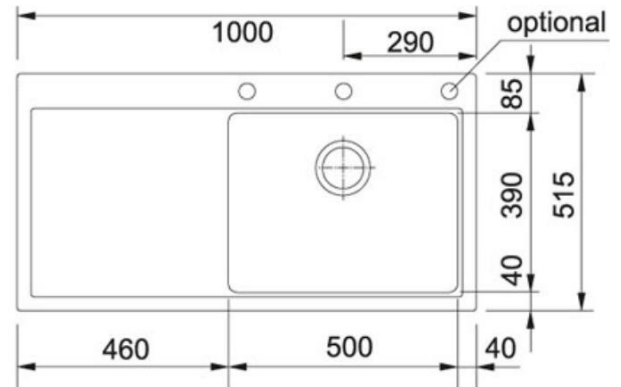

FAMILLE : **Eviers**
GAMME : **MYTHOS**

MATÉRIAU OU FINITION : **Fragranit+ Blanc Artic**
MODÈLE : **MTG 611**

Informations produit

Code FUN	114.0087.788
Code article	076019
Vidage	Ø 90
Dimensions	1000 mmx515 mm
Bassin	500 mmx390 mmx200 mm
Découpe	980 mmx495 mm
Gabarit de découpe	Non
Produit avec égouttoir inversé	114.0087.793